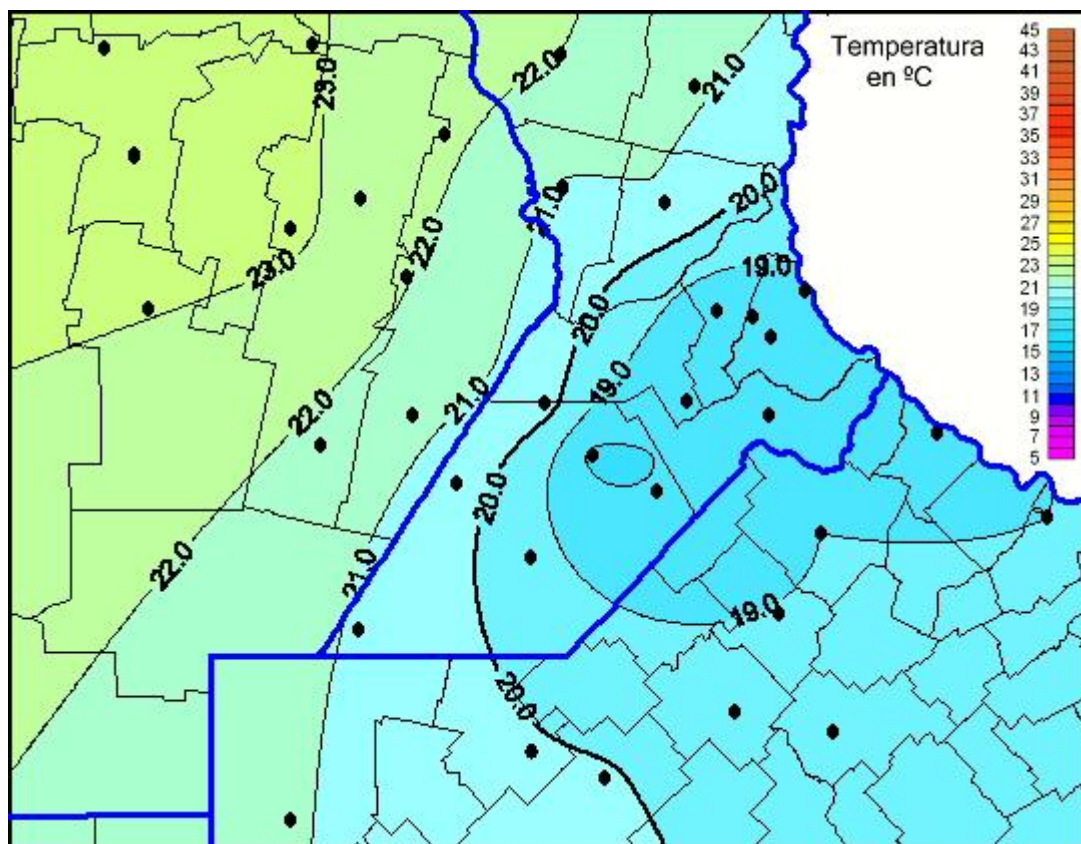

## Temperaturas Máximas

Mapa de temperaturas máximas de las últimas 24 horas.  
(Desde las 8:00AM hasta las 8:00AM). Se actualiza a las 10:00hs.