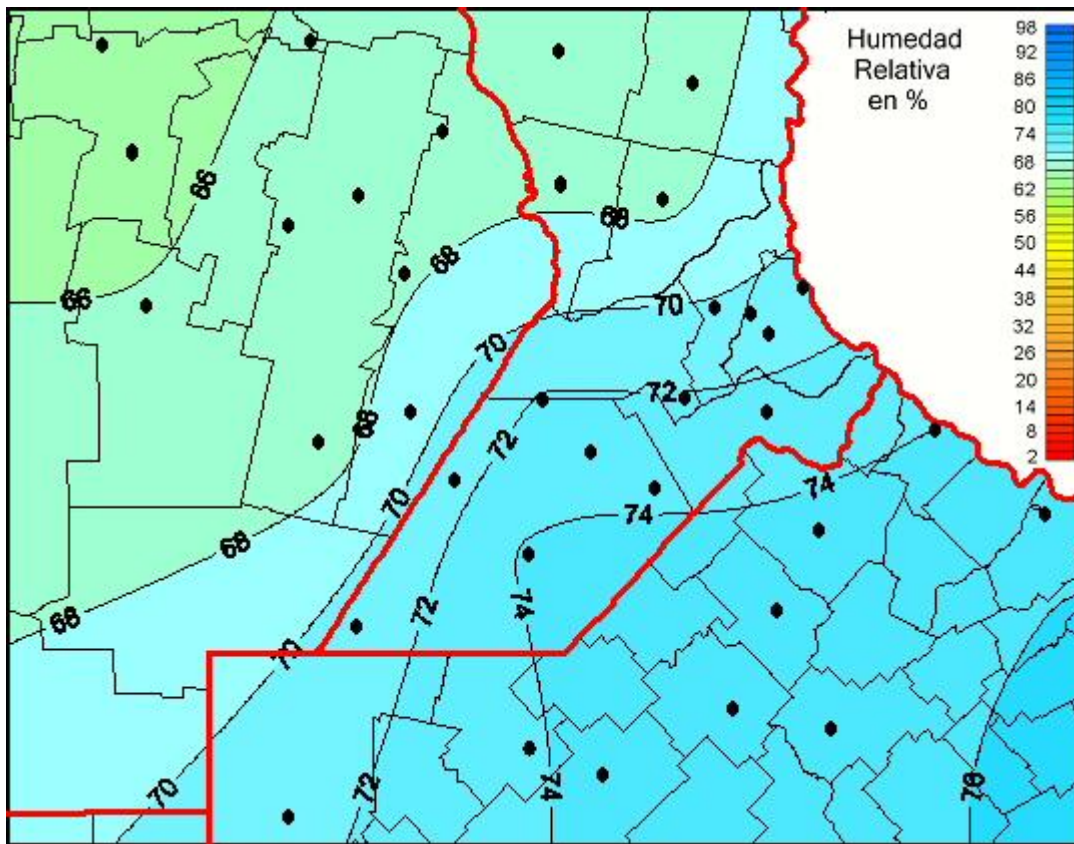

# Humedad Relativa

Mapa de humedad relativa de las últimas 24 horas.  
(Desde las 8:00AM hasta las 8:00AM). Se actualiza a las 10:00hs.