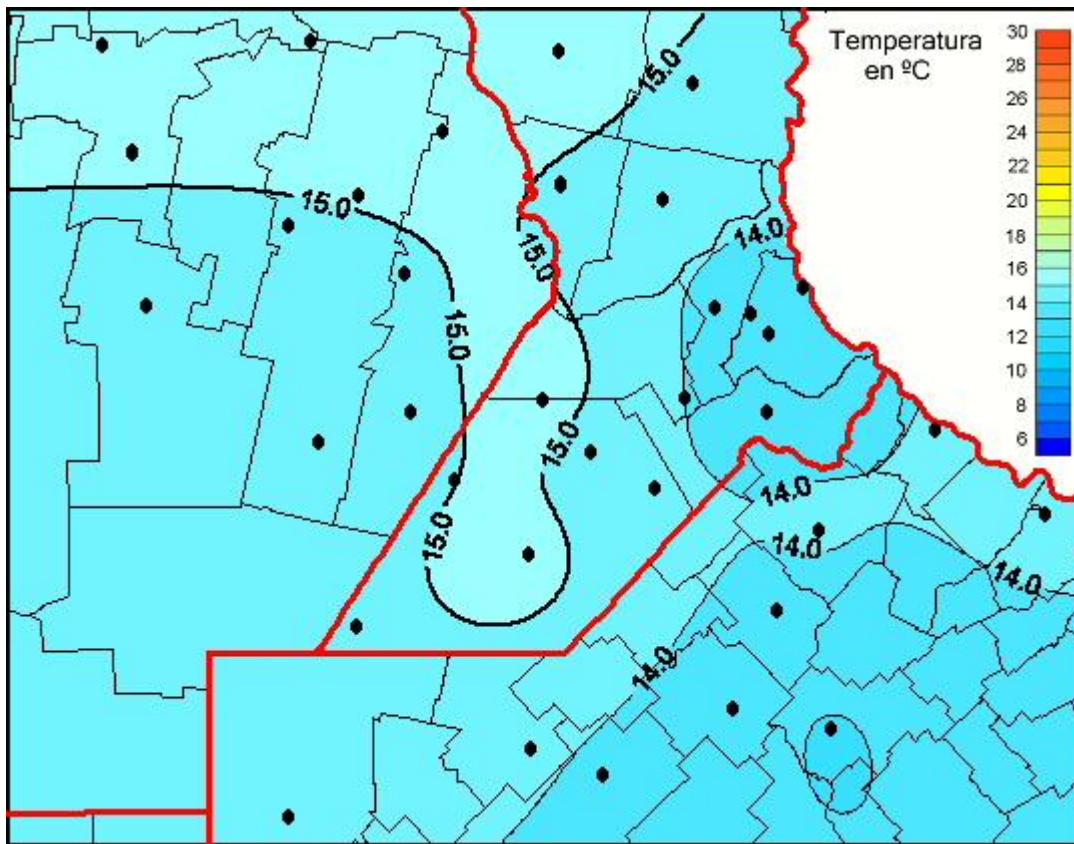

Temperaturas Medias

Mapa de temperaturas medias de las las últimas 96 horas.
(Desde las 8:00AM hasta las 8:00AM). Se actualiza a las 10:00hs.