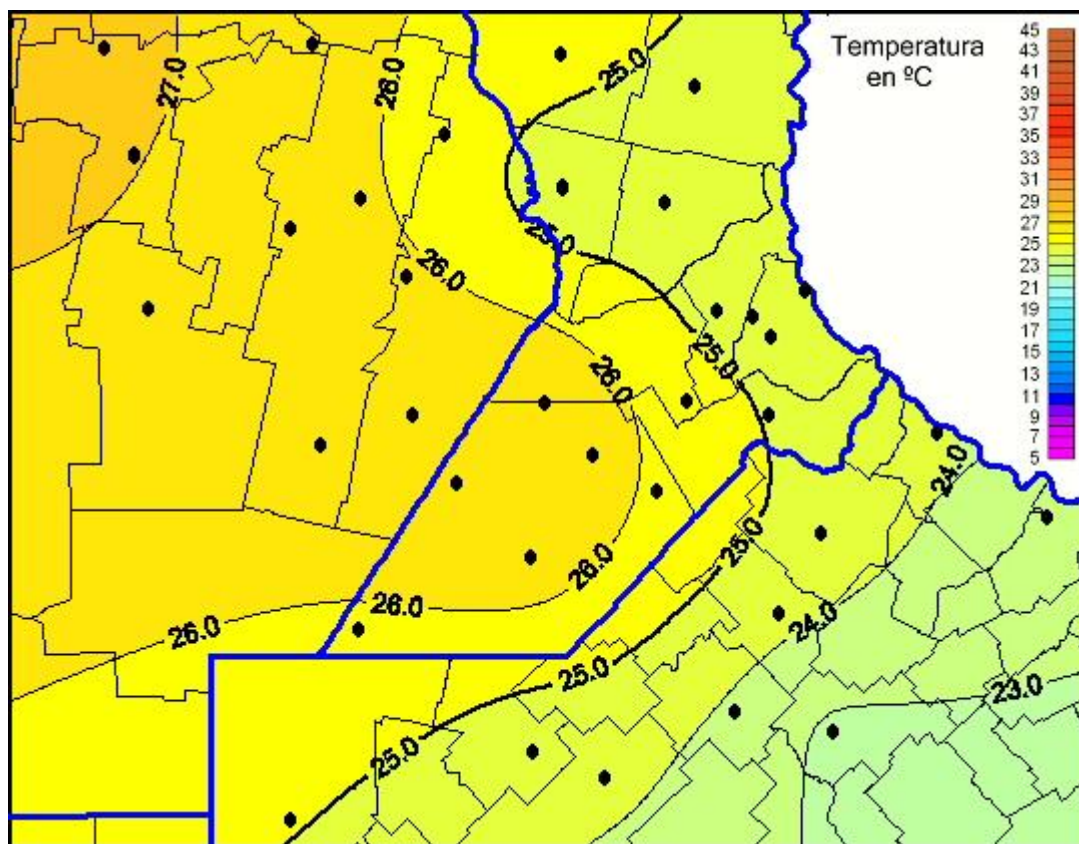

## Temperaturas Máximas

Mapa de temperaturas máximas de las las últimas 96 horas.  
(Desde las 8:00AM hasta las 8:00AM). Se actualiza a las 10:00hs.