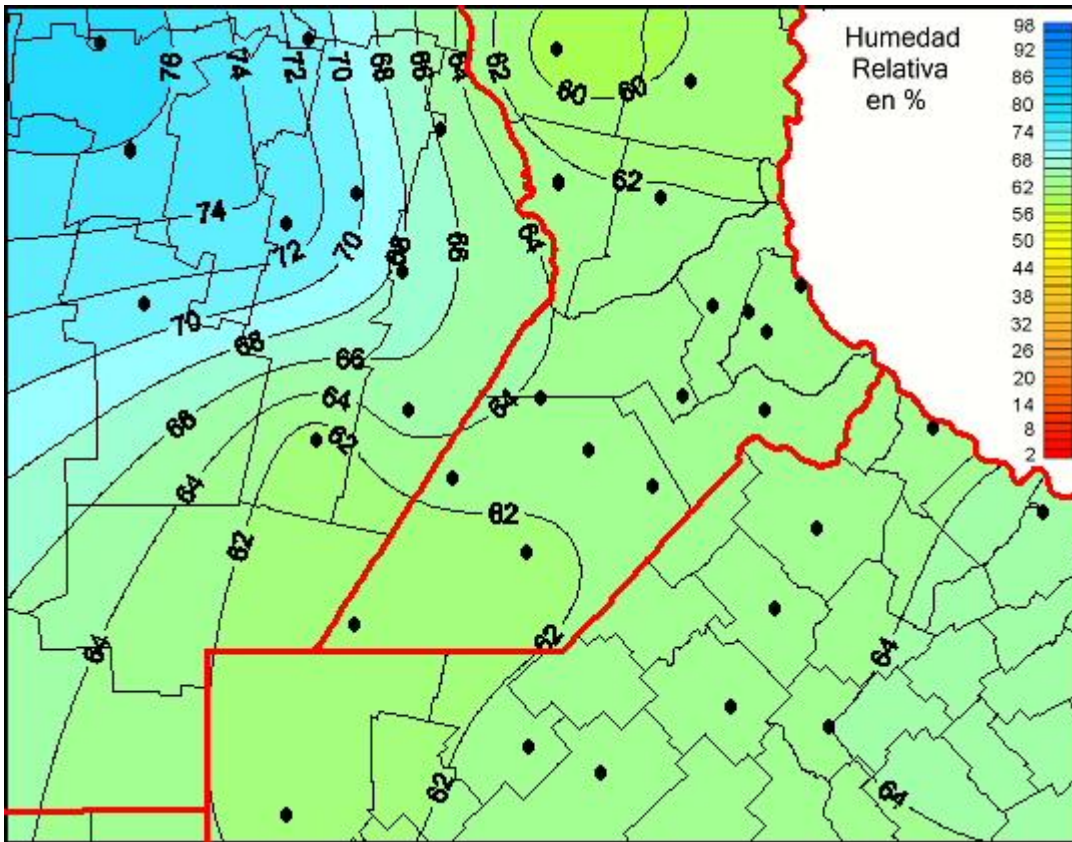

Humedad Relativa

Mapa de humedad relativa de las las últimas 96 horas.
(Desde las 8:00AM hasta las 8:00AM). Se actualiza a las 10:00hs.