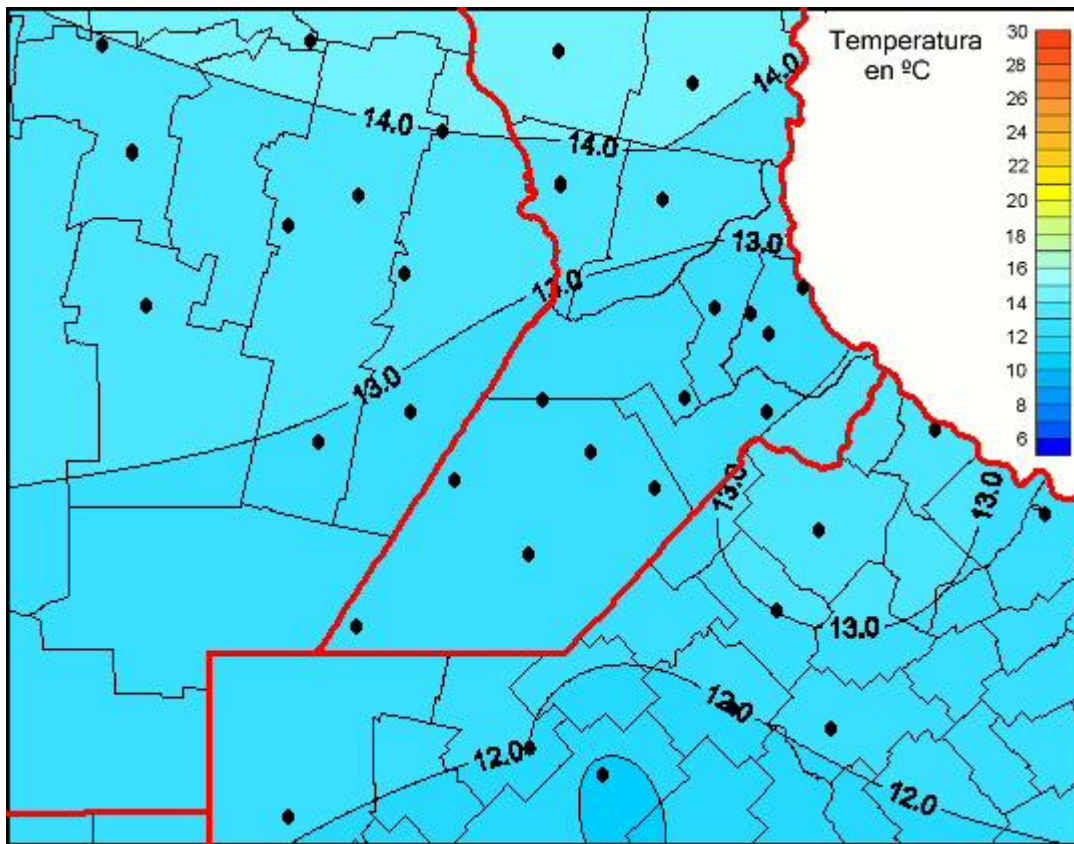

## Temperaturas Medias

Mapa de temperaturas medias de las las últimas 24 horas.  
(Desde las 8:00AM hasta las 8:00AM). Se actualiza a las 10:00hs.