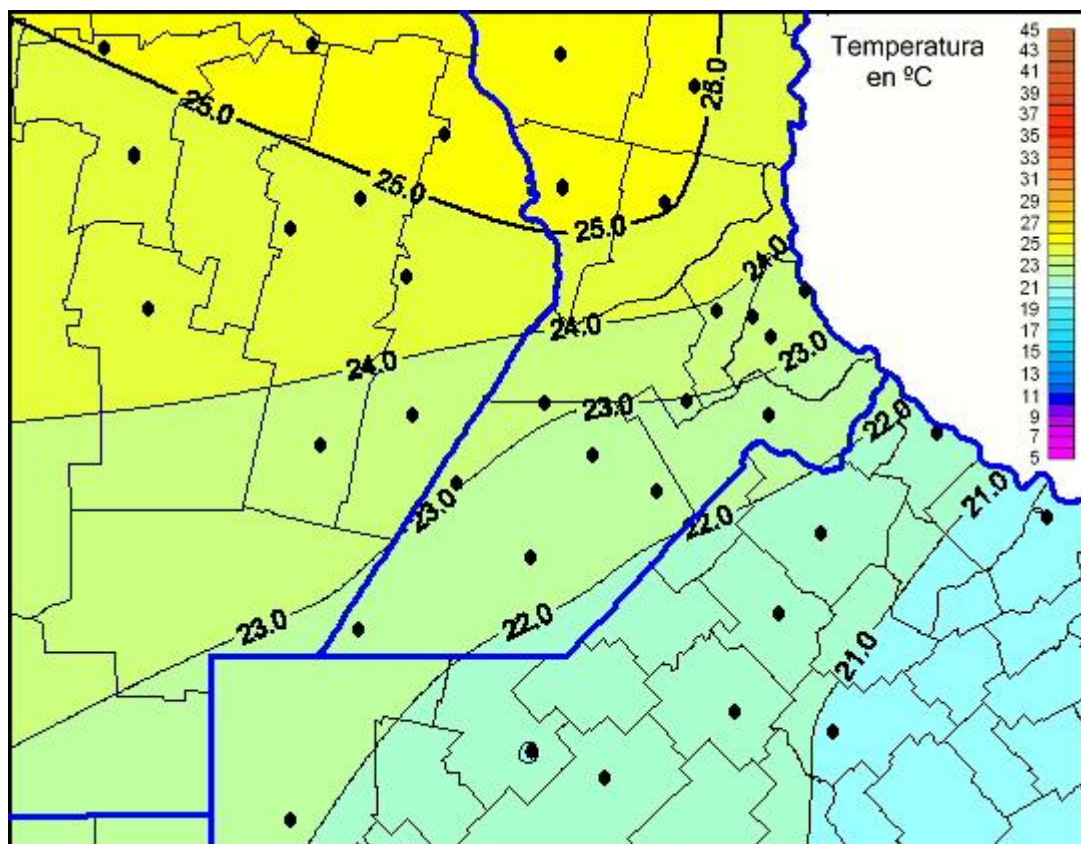

Temperaturas Máximas

Mapa de temperaturas máximas de las últimas 24 horas.
(Desde las 8:00AM hasta las 8:00AM). Se actualiza a las 10:00hs.