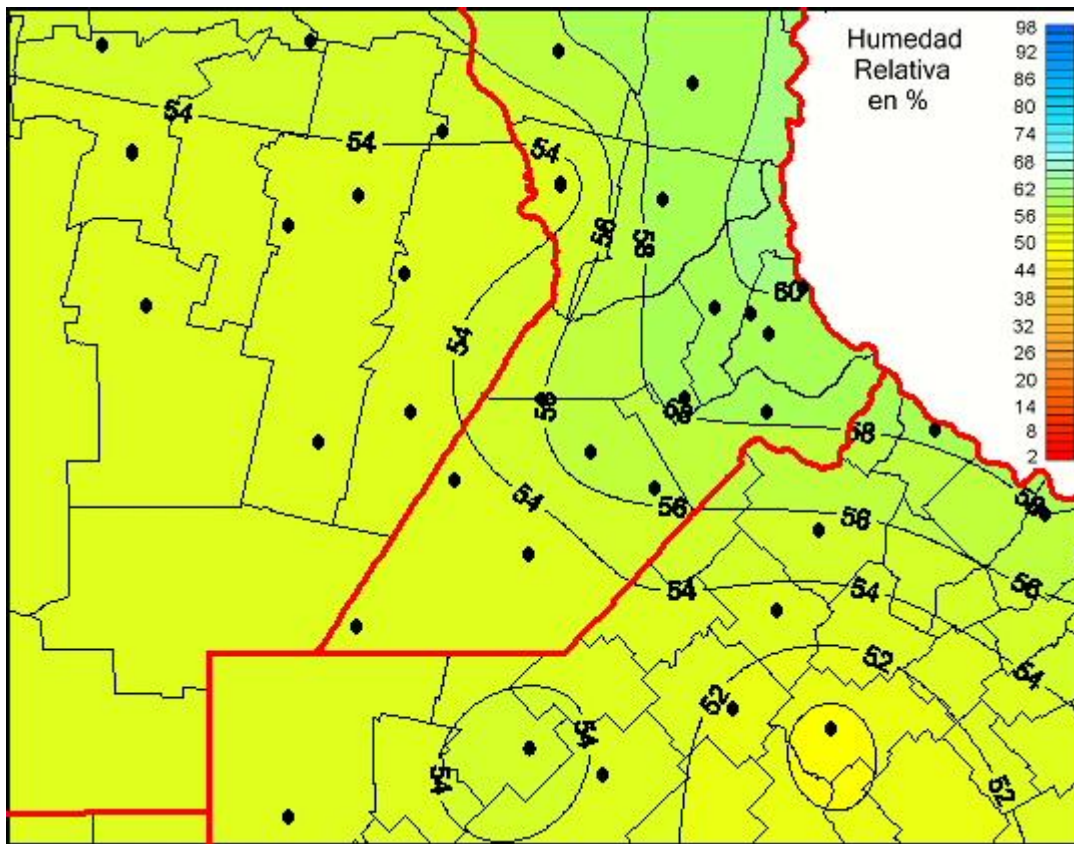

Humedad Relativa

Mapa de humedad relativa de las las últimas 24 horas.
(Desde las 8:00AM hasta las 8:00AM). Se actualiza a las 10:00hs.