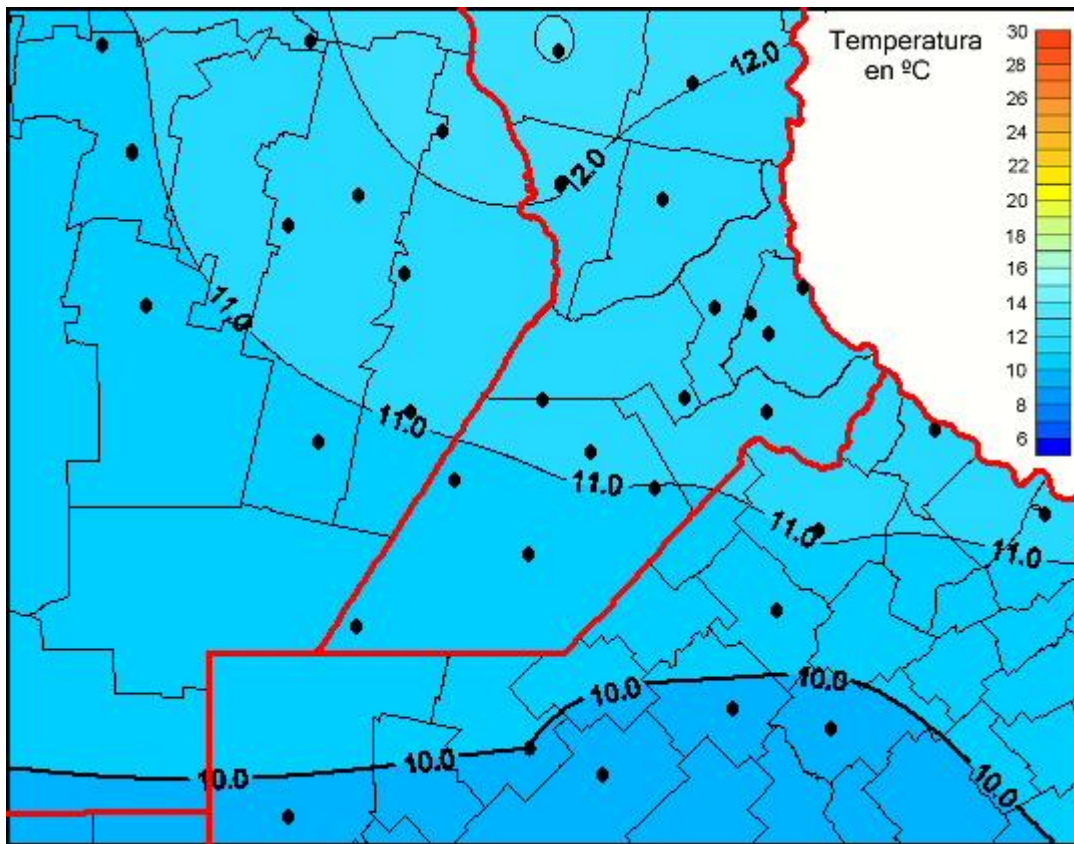

Temperaturas Medias

Mapa de temperaturas medias de las las últimas 24 horas.
(Desde las 8:00AM hasta las 8:00AM). Se actualiza a las 10:00hs.