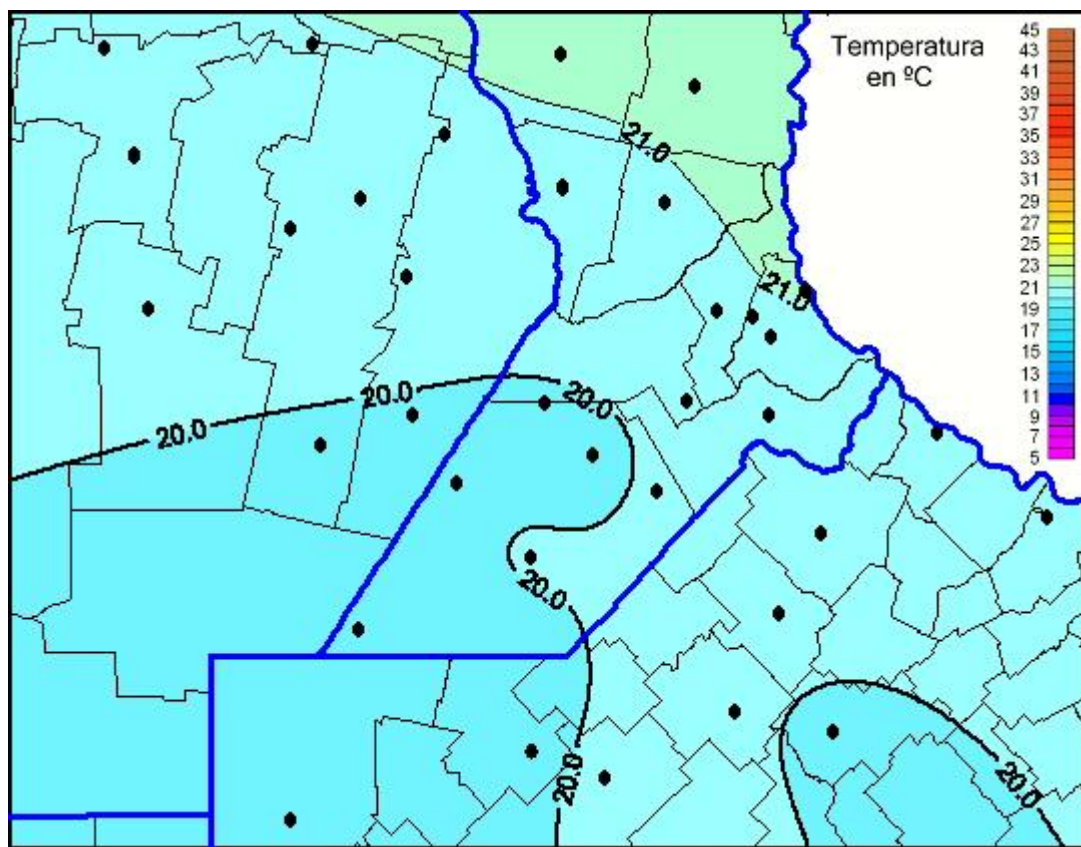

## Temperaturas Máximas

Mapa de temperaturas máximas de las las últimas 24 horas.  
(Desde las 8:00AM hasta las 8:00AM). Se actualiza a las 10:00hs.