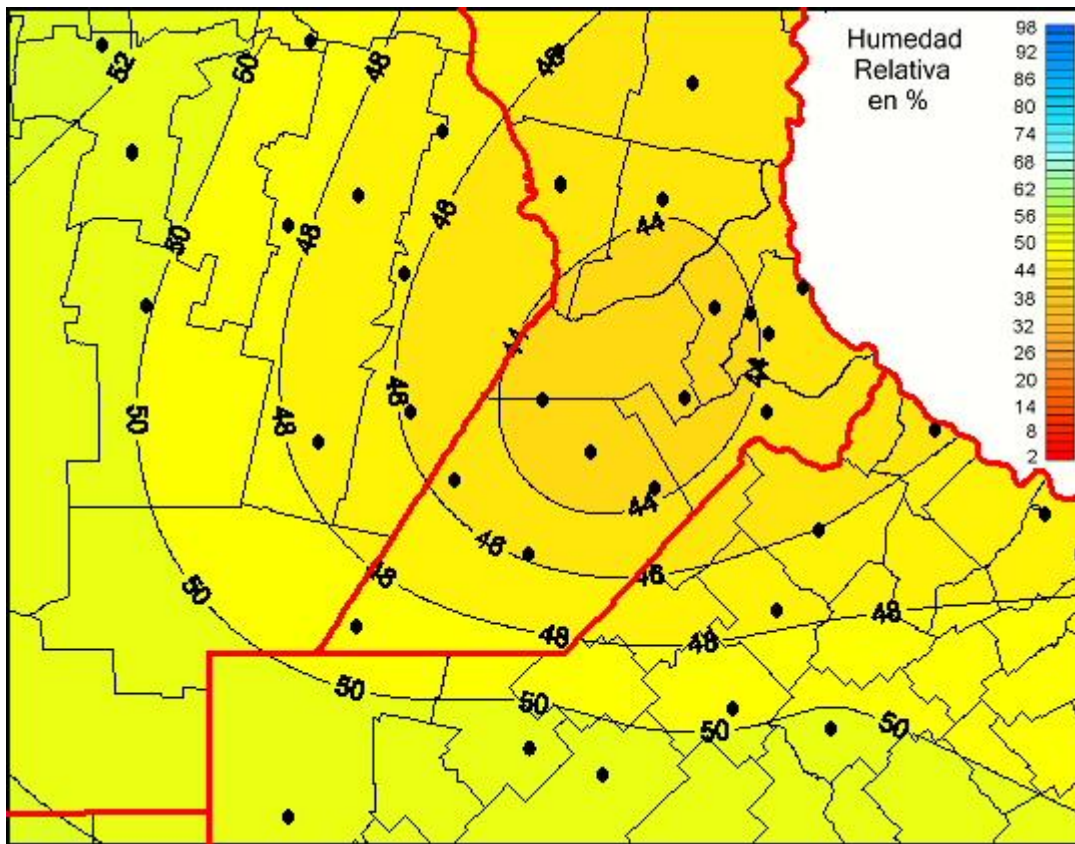

Humedad Relativa

Mapa de humedad relativa de las últimas 24 horas.
(Desde las 8:00AM hasta las 8:00AM). Se actualiza a las 10:00hs.