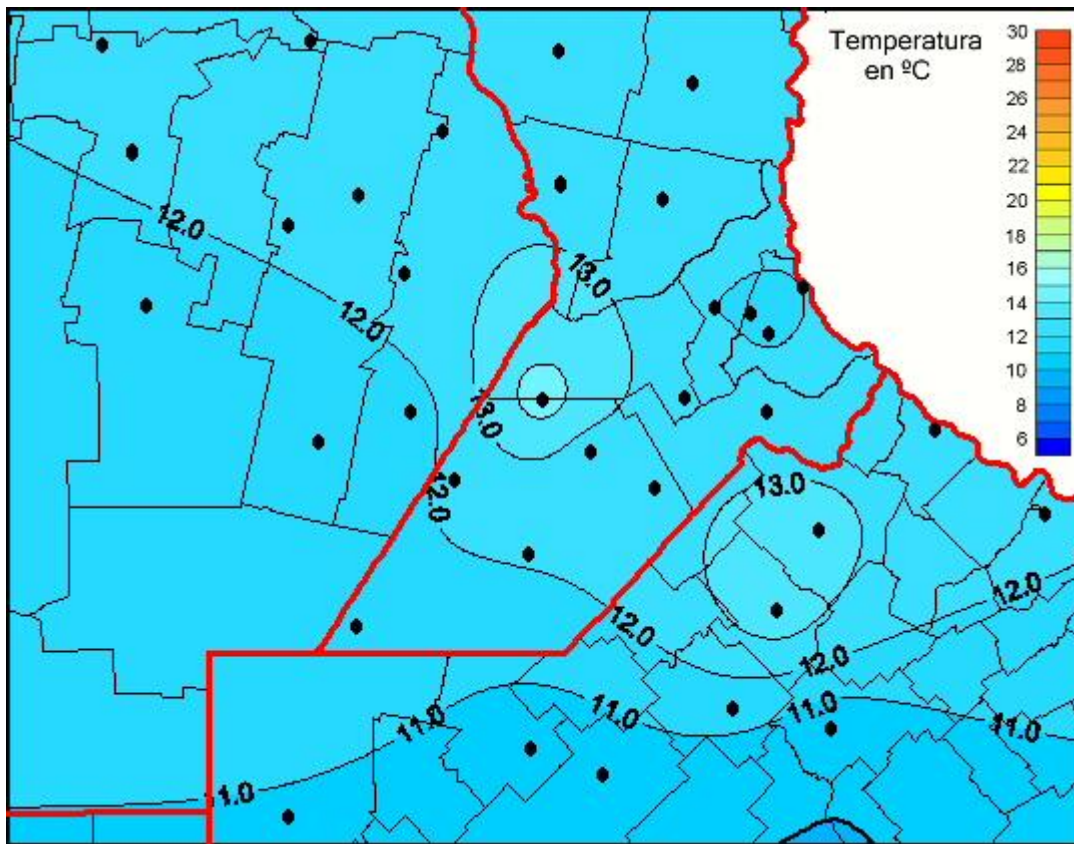

# Temperaturas Medias

Mapa de temperaturas medias de las las últimas 24 horas.  
(Desde las 8:00AM hasta las 8:00AM). Se actualiza a las 10:00hs.