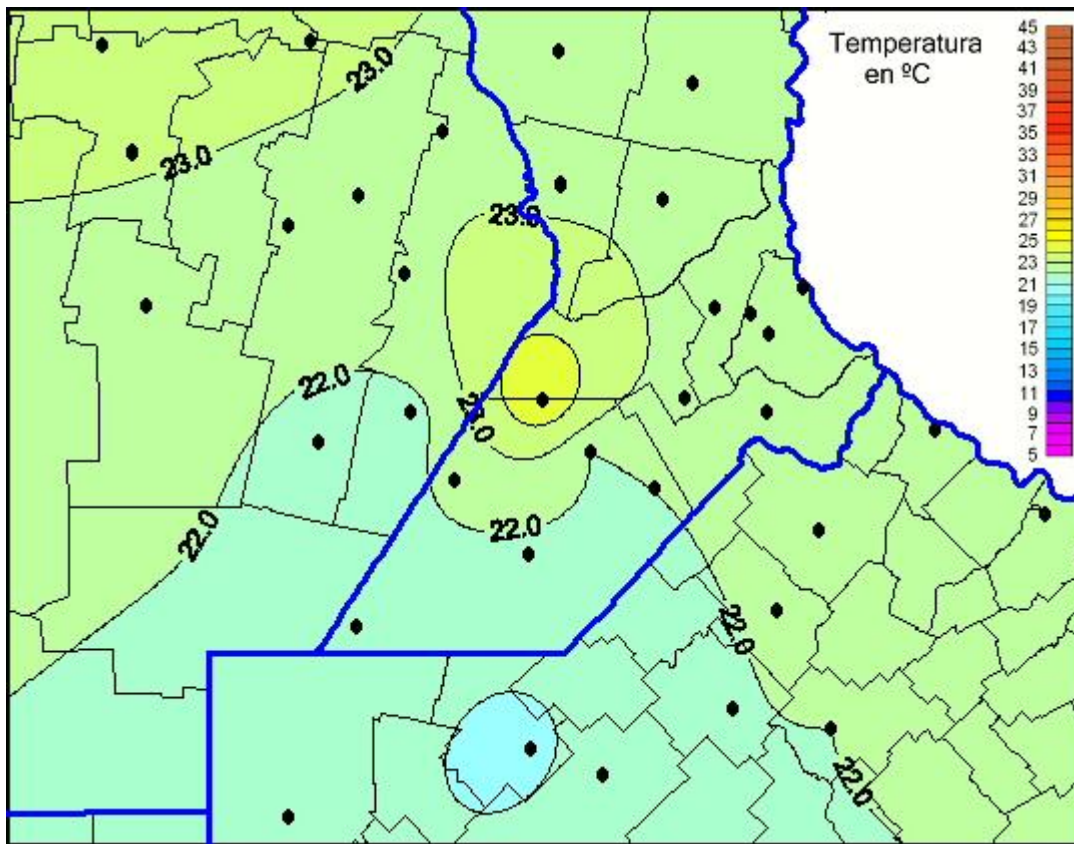

# Temperaturas Máximas

Mapa de temperaturas máximas de las últimas 24 horas.  
(Desde las 8:00AM hasta las 8:00AM). Se actualiza a las 10:00hs.