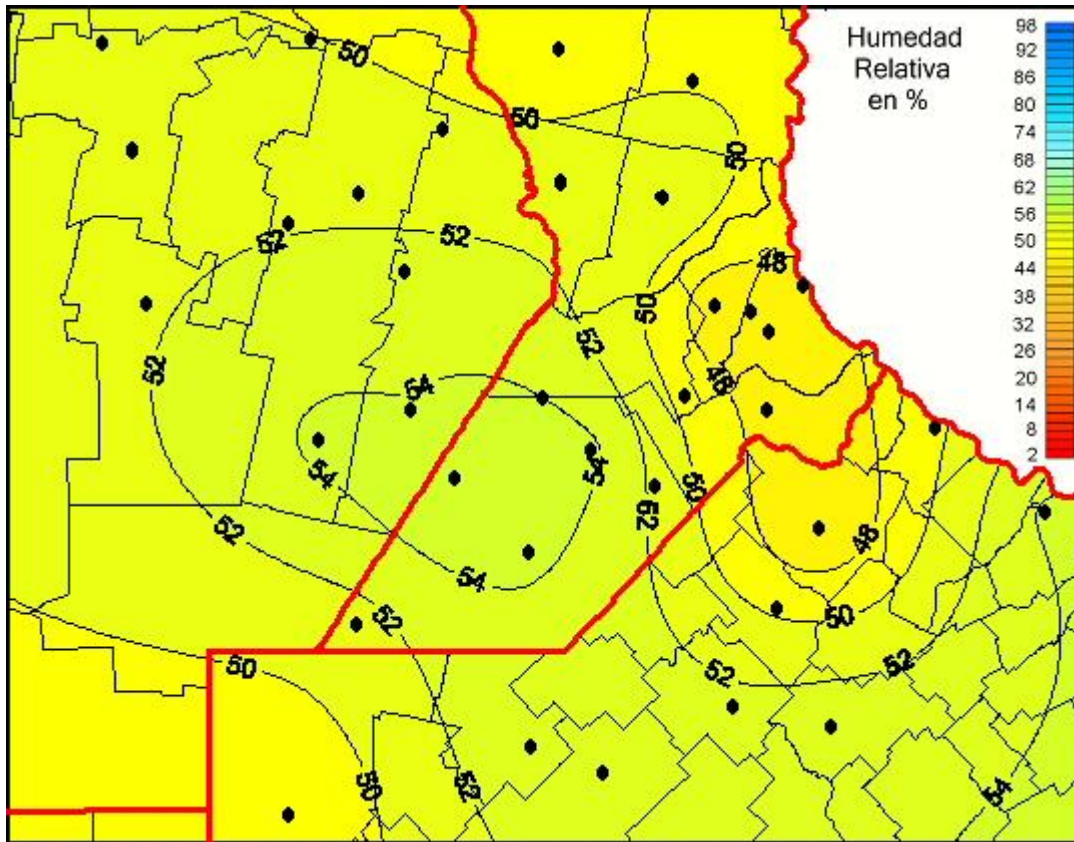

Humedad Relativa

Mapa de humedad relativa de las las últimas 24 horas.
(Desde las 8:00AM hasta las 8:00AM). Se actualiza a las 10:00hs.