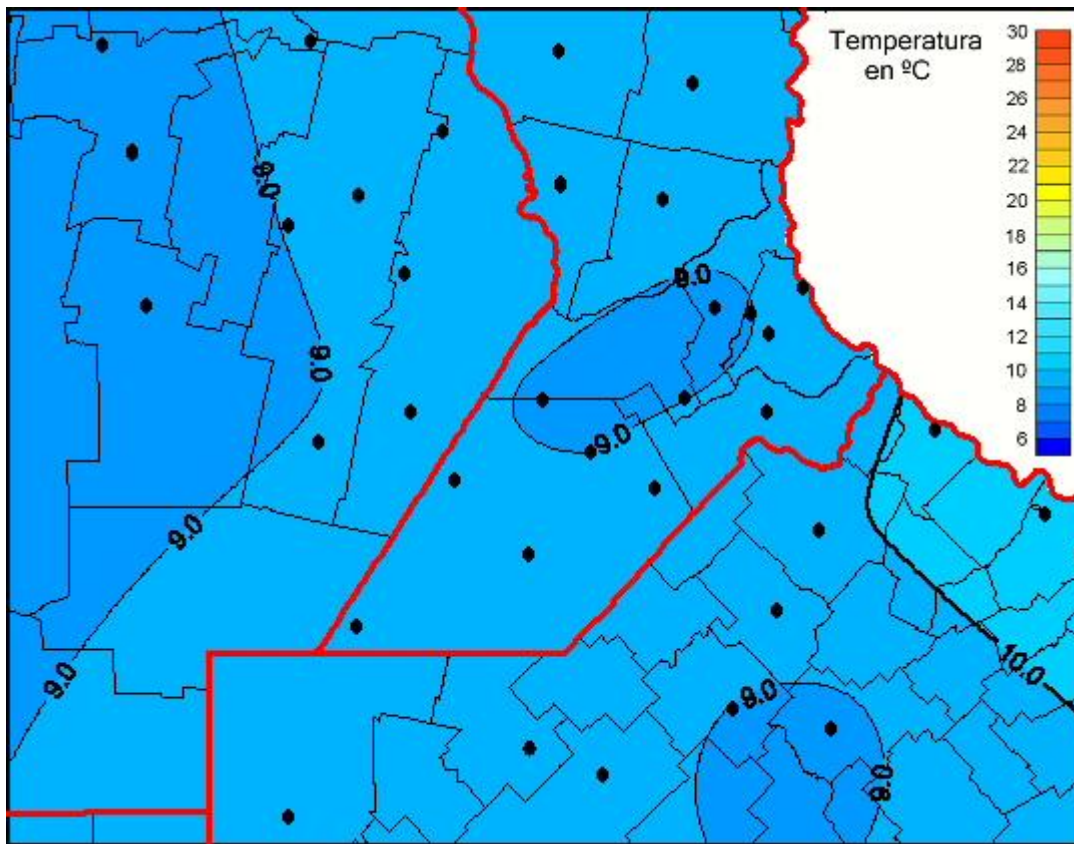

Temperaturas Medias

Mapa de temperaturas medias de las las últimas 72 horas.
(Desde las 8:00AM hasta las 8:00AM). Se actualiza a las 10:00hs.