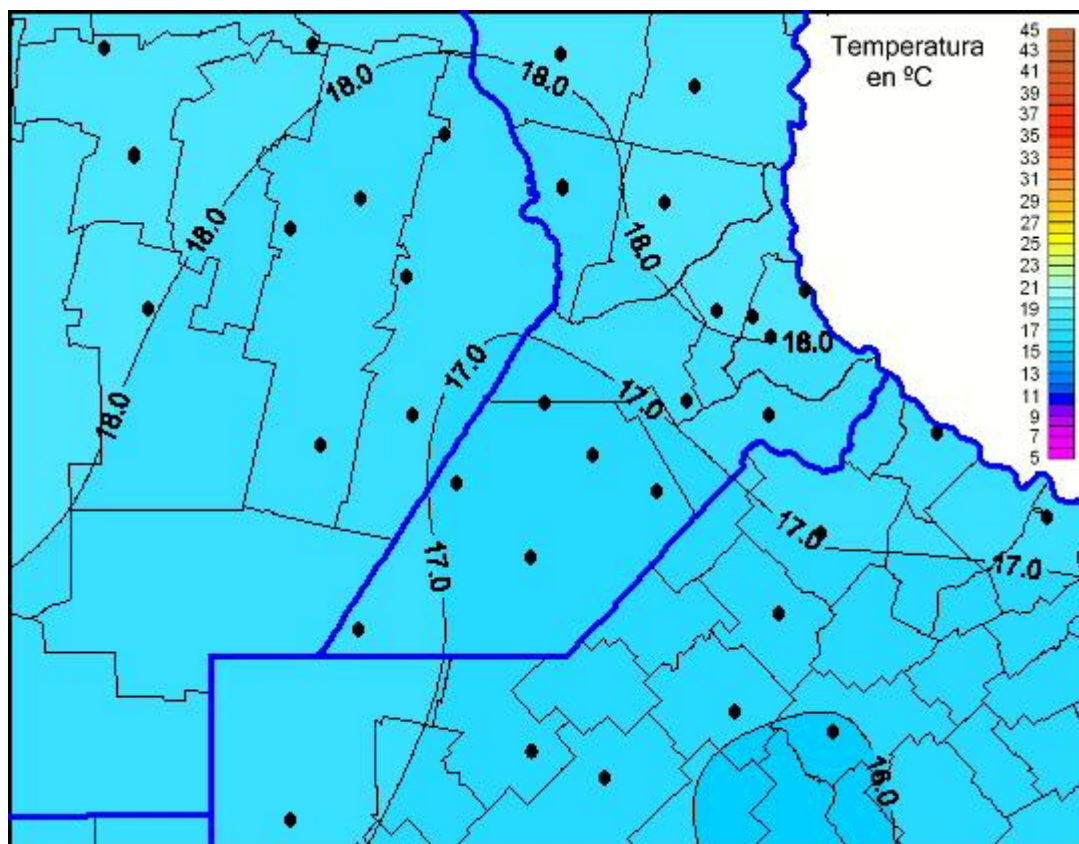

## Temperaturas Máximas

Mapa de temperaturas máximas de las últimas 72 horas.  
(Desde las 8:00AM hasta las 8:00AM). Se actualiza a las 10:00hs.