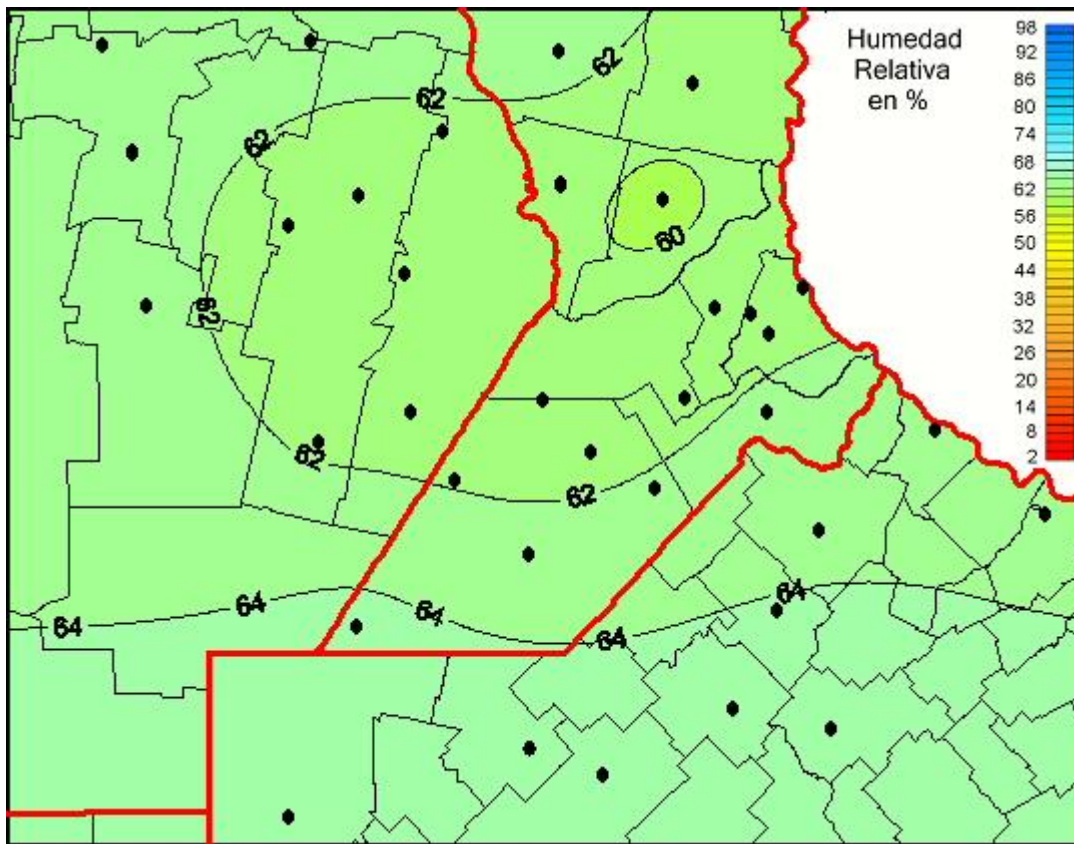

Humedad Relativa

Mapa de humedad relativa de las últimas 72 horas.
(Desde las 8:00AM hasta las 8:00AM). Se actualiza a las 10:00hs.