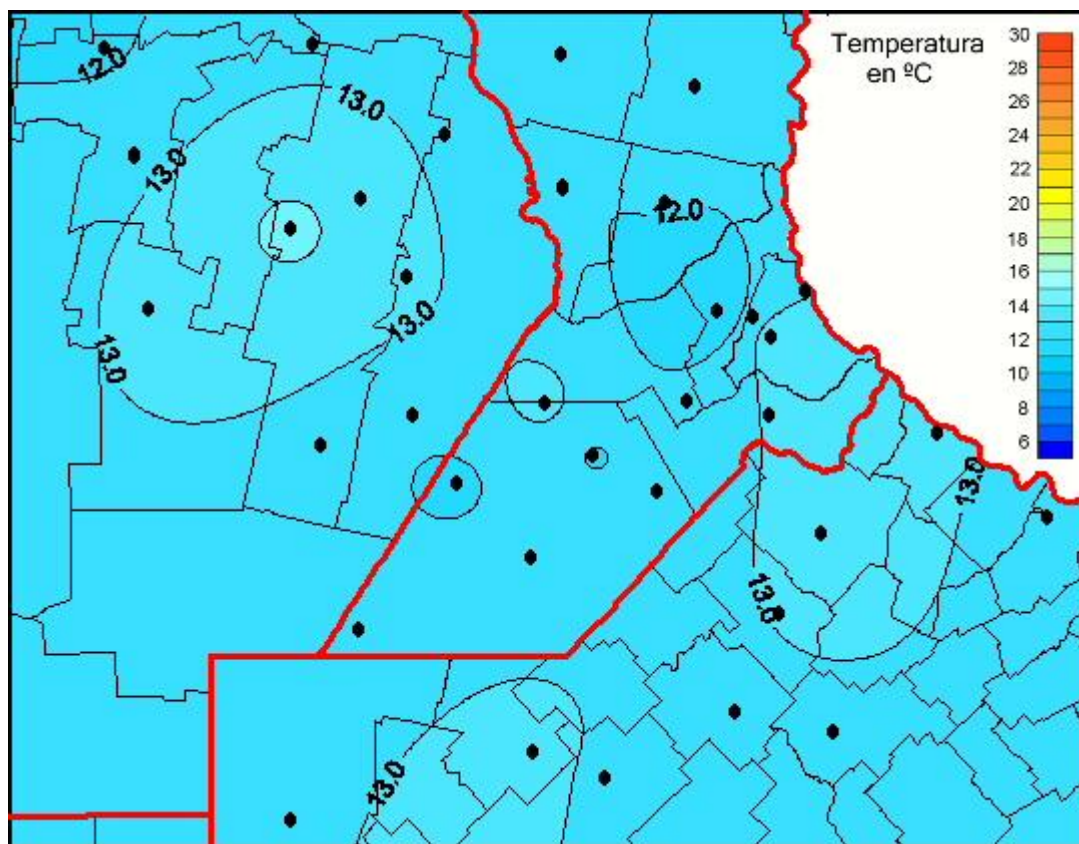

Temperaturas Medias

Mapa de temperaturas medias de las las últimas 24 horas.
(Desde las 8:00AM hasta las 8:00AM). Se actualiza a las 10:00hs.