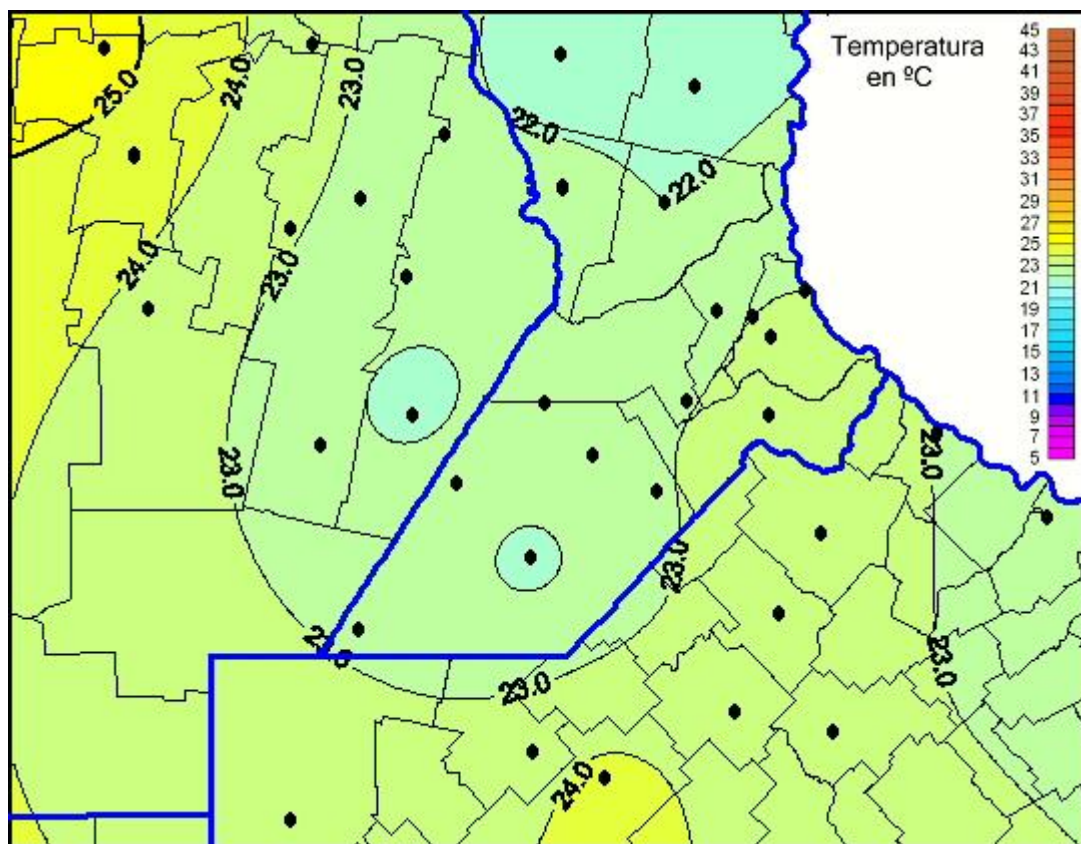

Temperaturas Máximas

Mapa de temperaturas máximas de las últimas 24 horas.
(Desde las 8:00AM hasta las 8:00AM). Se actualiza a las 10:00hs.