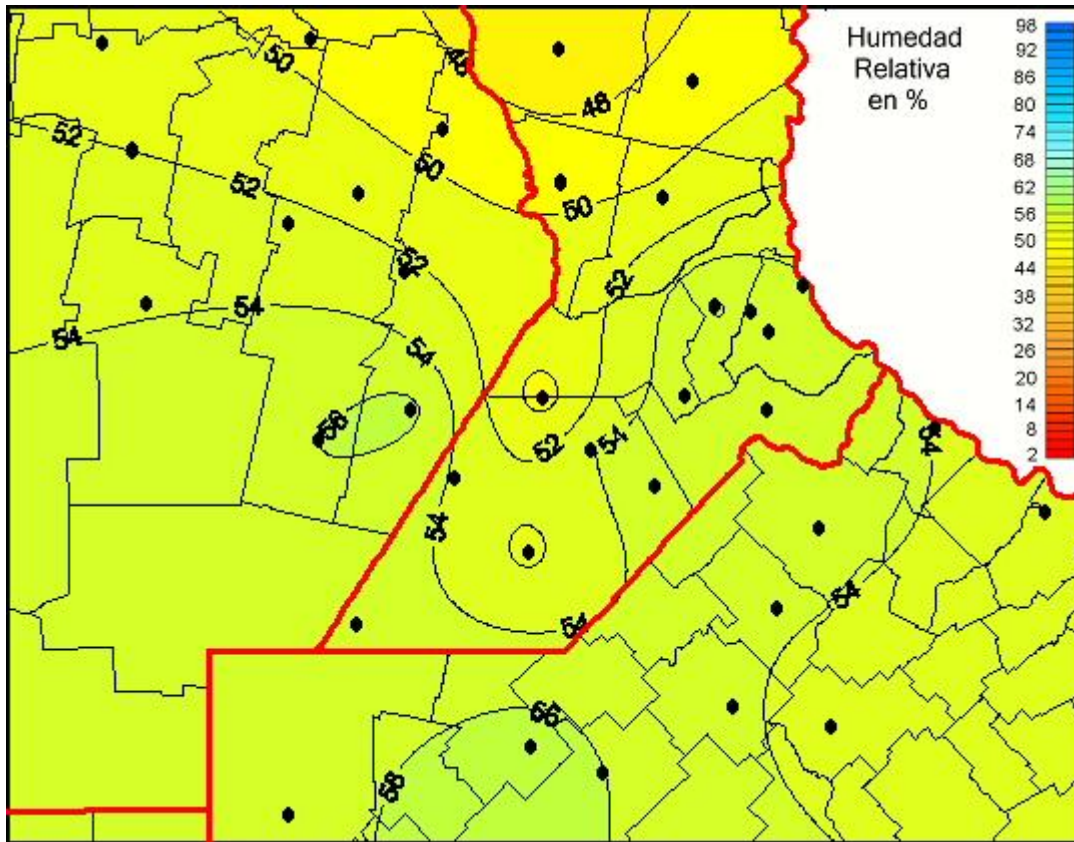

Humedad Relativa

Mapa de humedad relativa de las las últimas 24 horas.
(Desde las 8:00AM hasta las 8:00AM). Se actualiza a las 10:00hs.