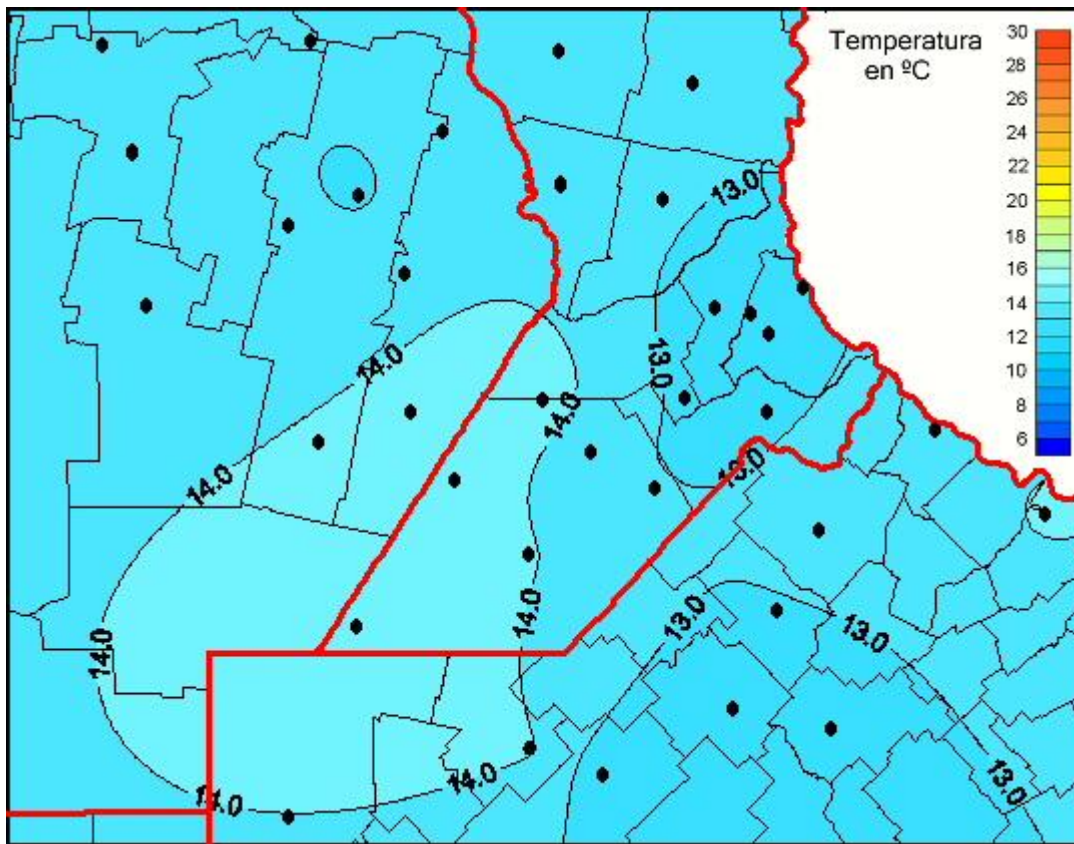

Temperaturas Medias

Mapa de temperaturas medias de las las últimas 24 horas.
(Desde las 8:00AM hasta las 8:00AM). Se actualiza a las 10:00hs.