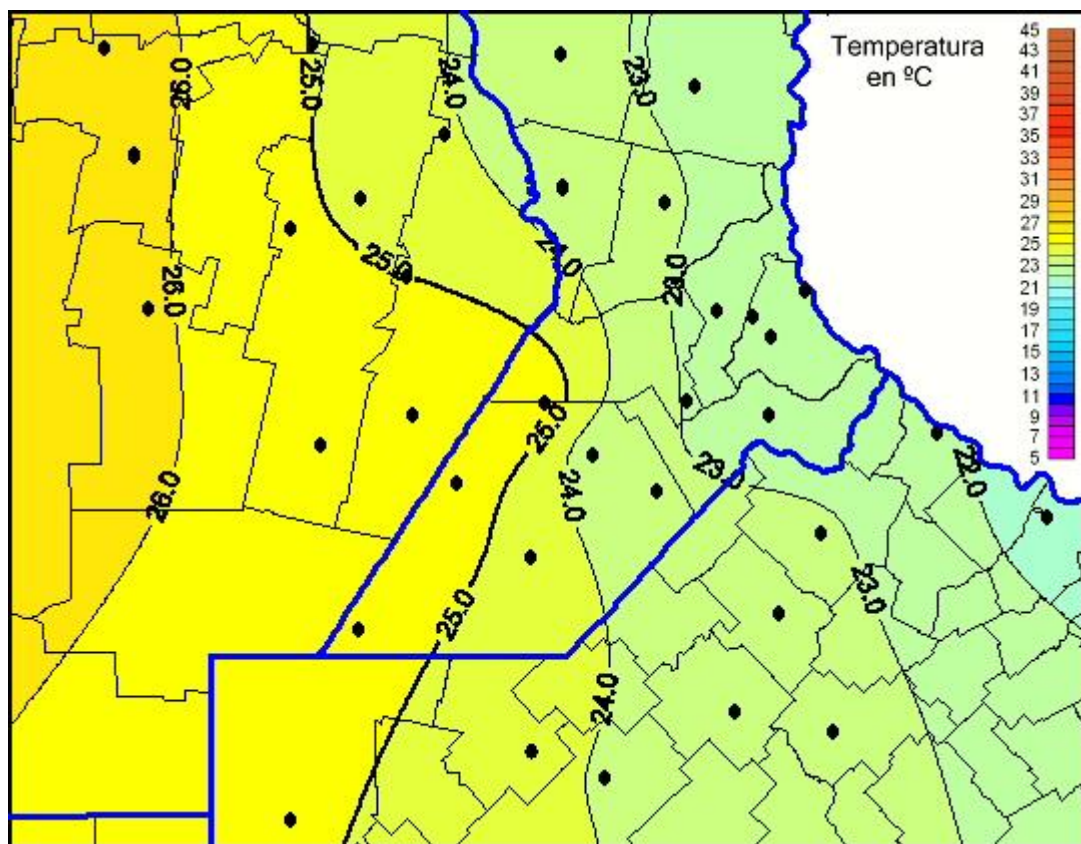

# Temperaturas Máximas

Mapa de temperaturas máximas de las últimas 24 horas.  
(Desde las 8:00AM hasta las 8:00AM). Se actualiza a las 10:00hs.