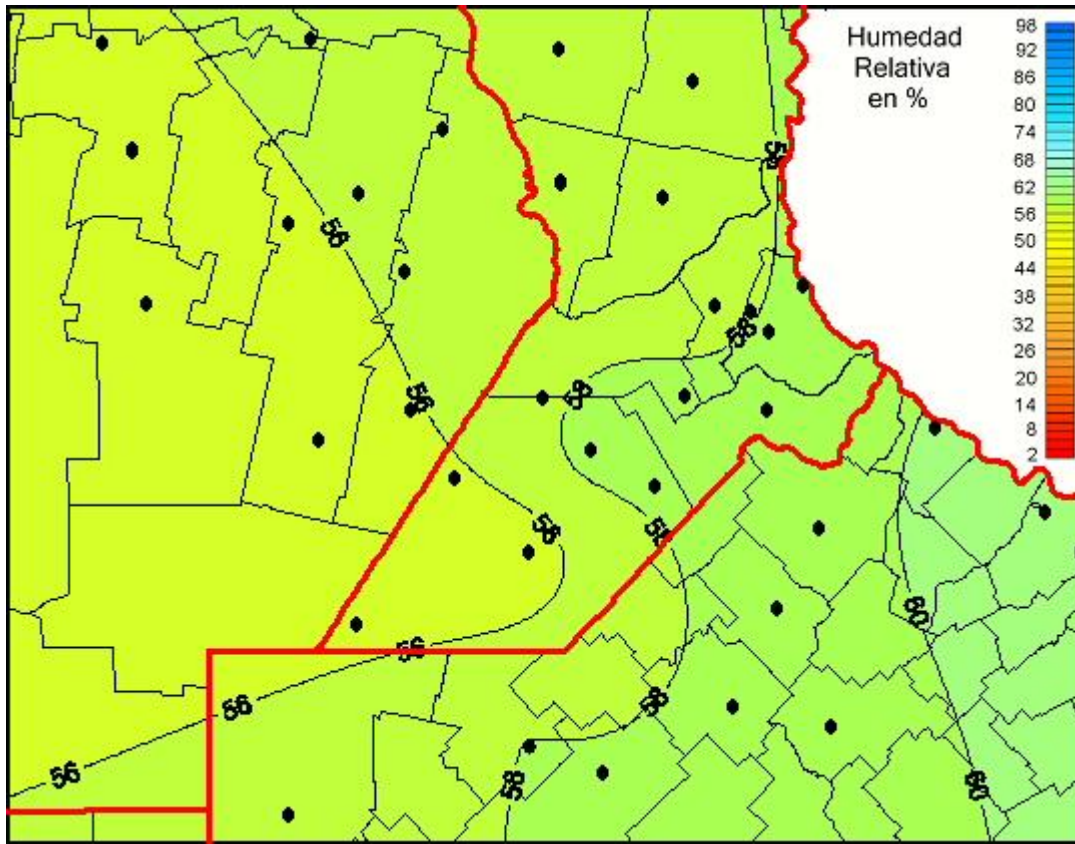

# Humedad Relativa

Mapa de humedad relativa de las las últimas 24 horas.  
(Desde las 8:00AM hasta las 8:00AM). Se actualiza a las 10:00hs.