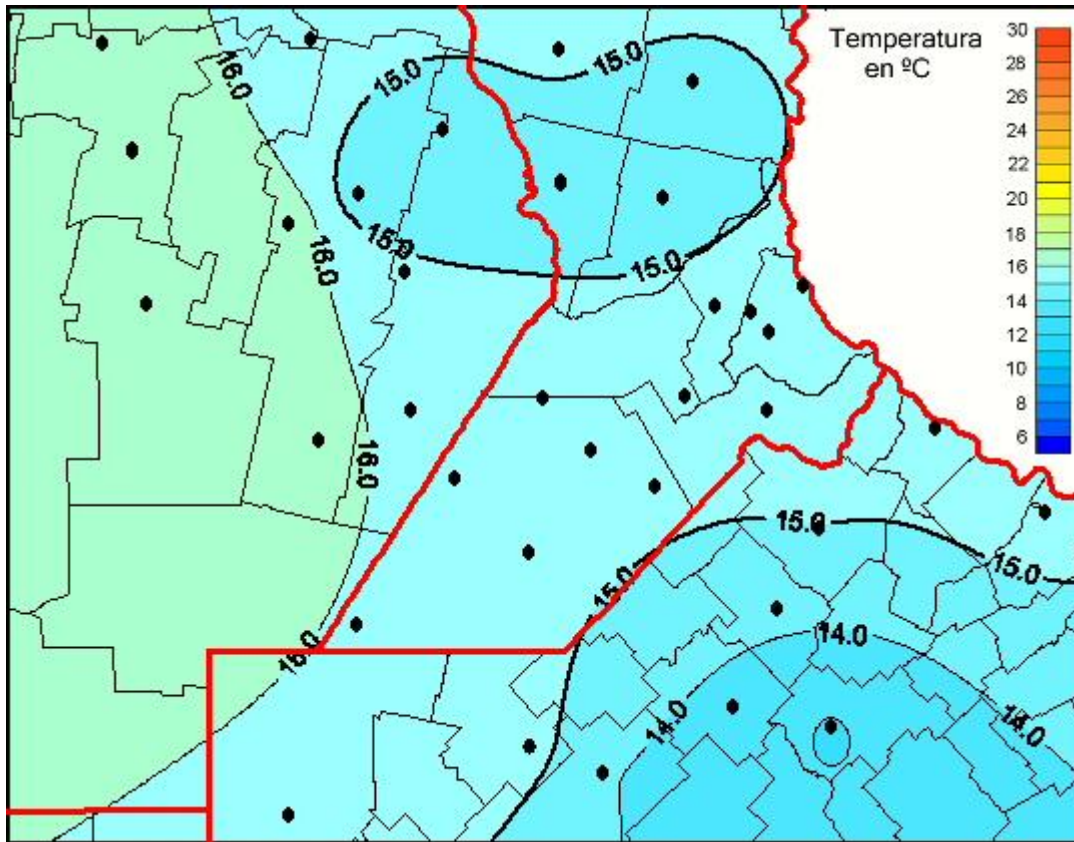

Temperaturas Medias

Mapa de temperaturas medias de las las últimas 24 horas.
(Desde las 8:00AM hasta las 8:00AM). Se actualiza a las 10:00hs.