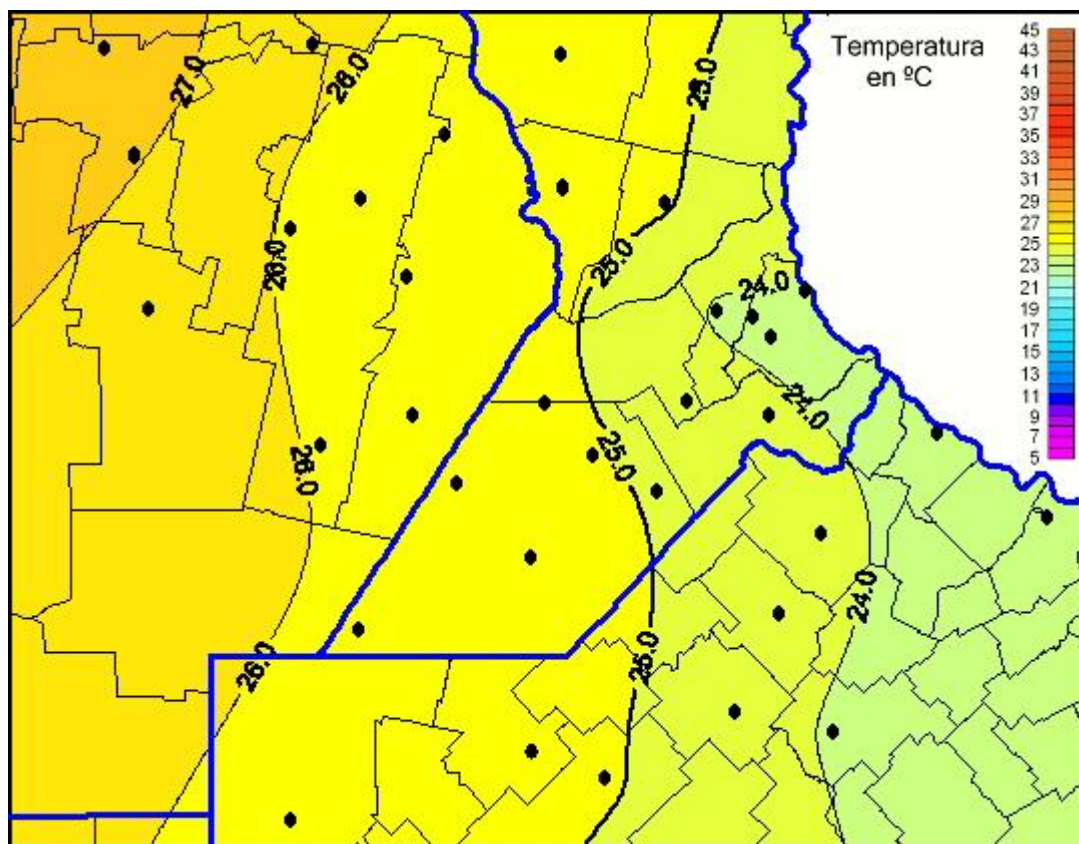

Temperaturas Máximas

Mapa de temperaturas máximas de las las últimas 24 horas.
(Desde las 8:00AM hasta las 8:00AM). Se actualiza a las 10:00hs.