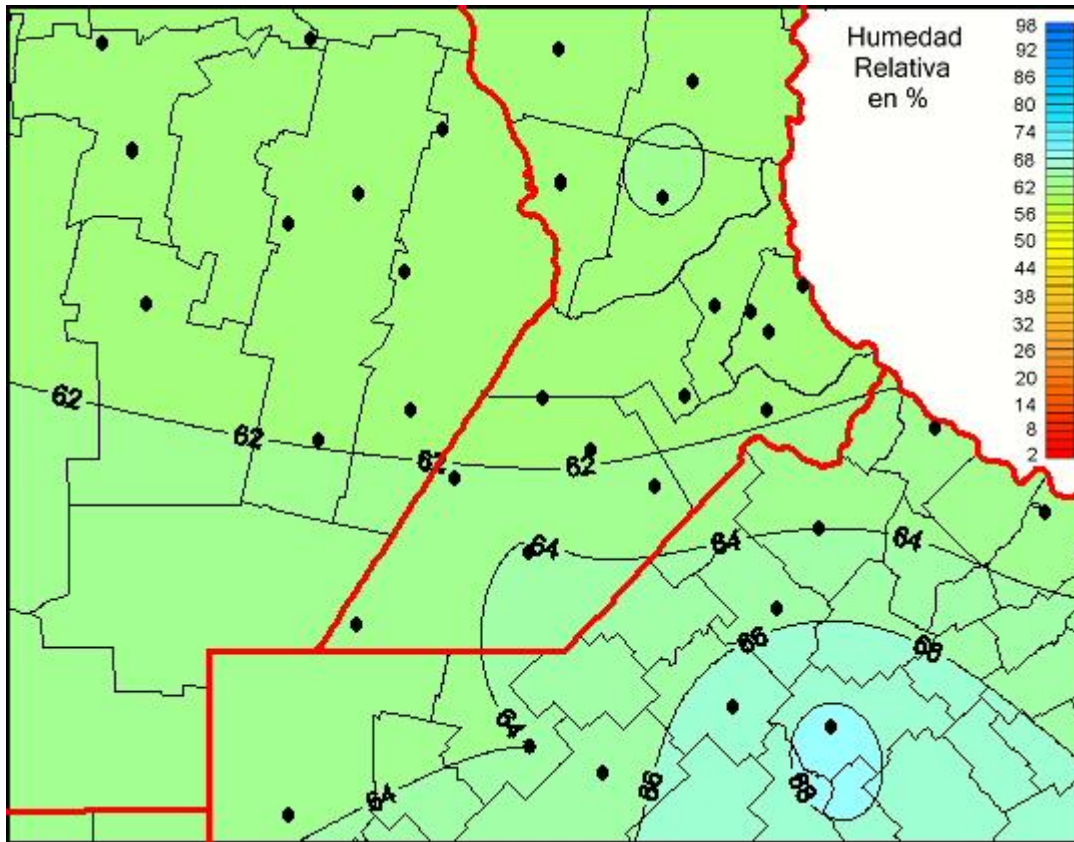

Humedad Relativa

Mapa de humedad relativa de las las últimas 24 horas.
(Desde las 8:00AM hasta las 8:00AM). Se actualiza a las 10:00hs.