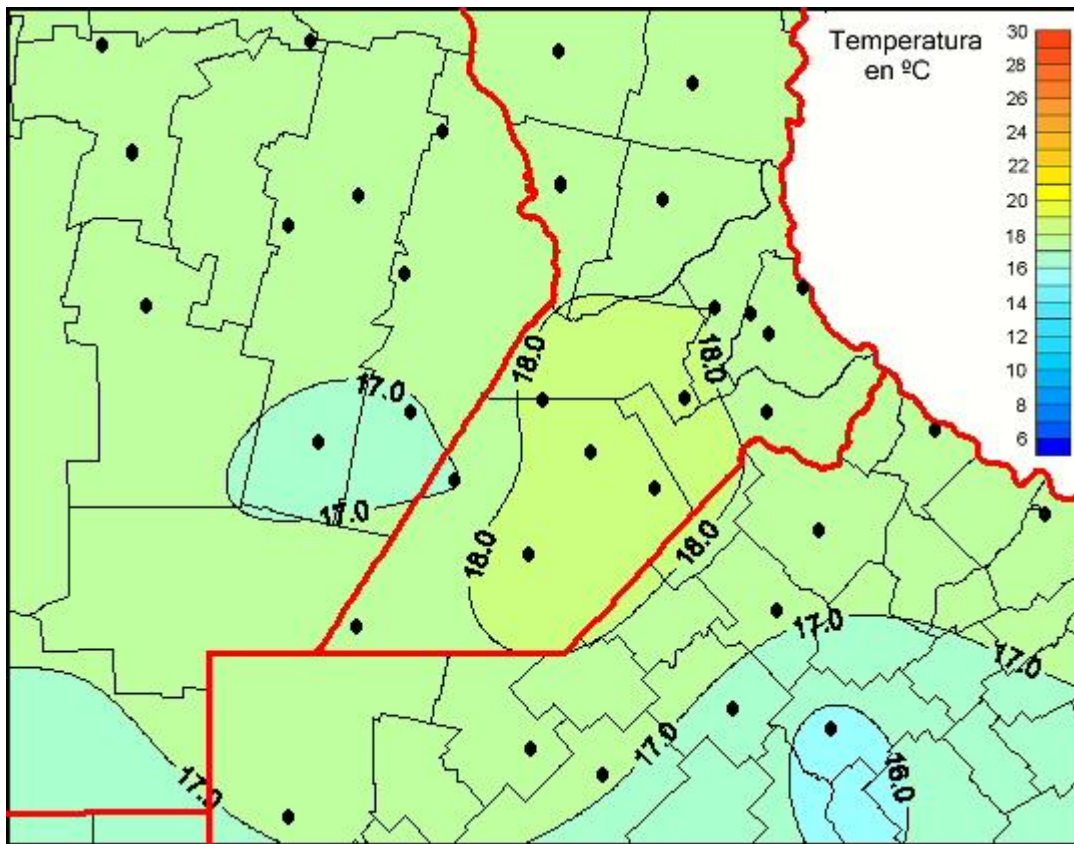

# Temperaturas Medias

Mapa de temperaturas medias de las las últimas 24 horas.  
(Desde las 8:00AM hasta las 8:00AM). Se actualiza a las 10:00hs.