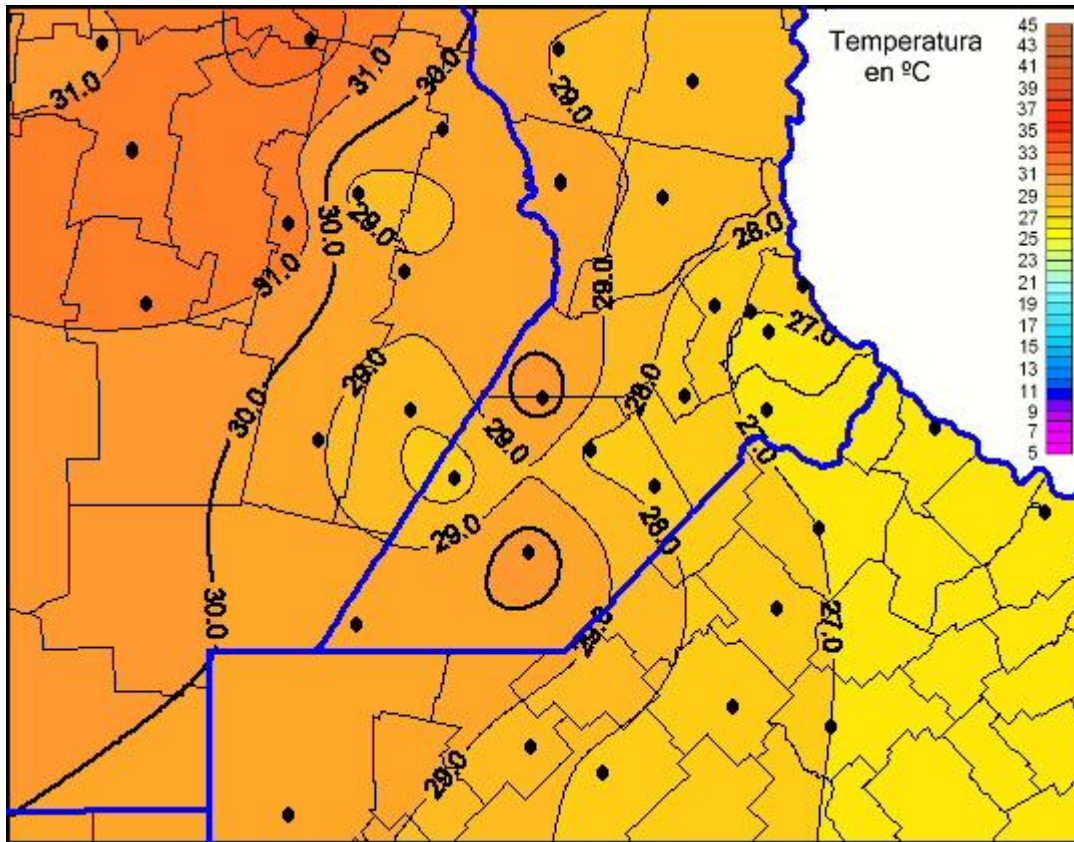

# Temperaturas Máximas

Mapa de temperaturas máximas de las últimas 24 horas.  
(Desde las 8:00AM hasta las 8:00AM). Se actualiza a las 10:00hs.