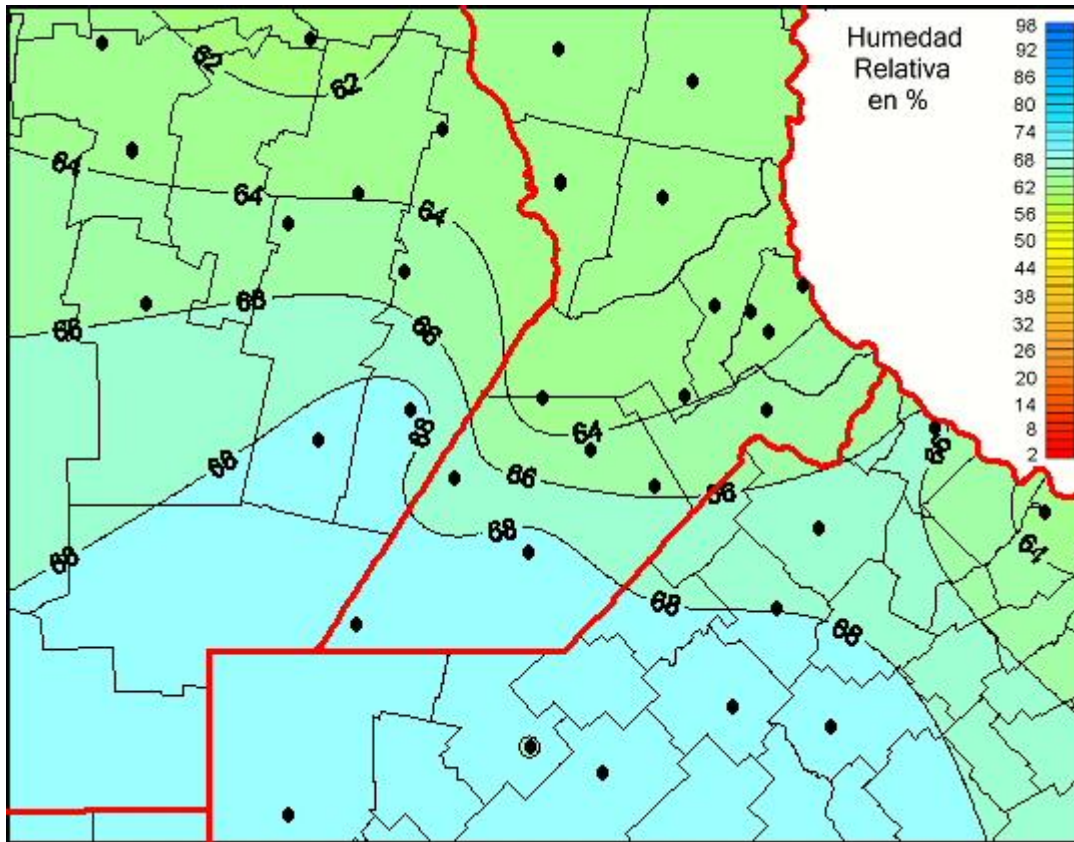

## Humedad Relativa

Mapa de humedad relativa de las últimas 24 horas.  
(Desde las 8:00AM hasta las 8:00AM). Se actualiza a las 10:00hs.