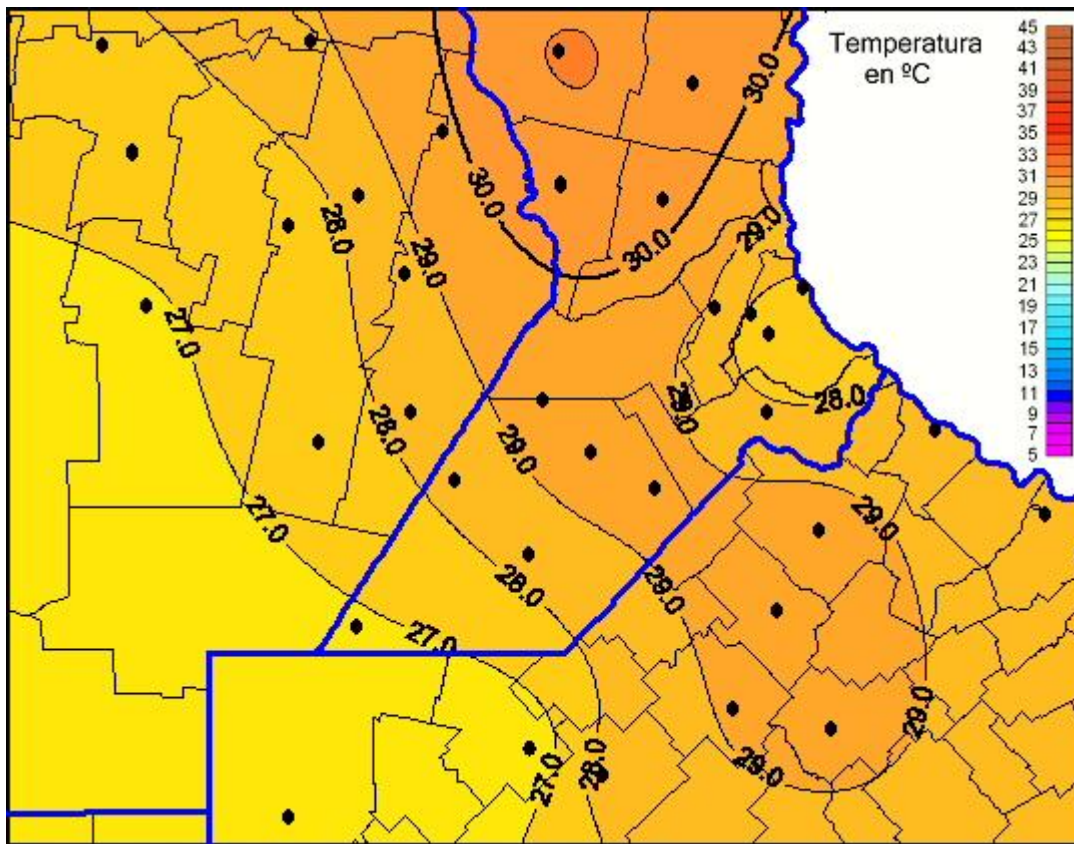

Temperaturas Máximas

Mapa de temperaturas máximas de las últimas 72 horas.
(Desde las 8:00AM hasta las 8:00AM). Se actualiza a las 10:00hs.