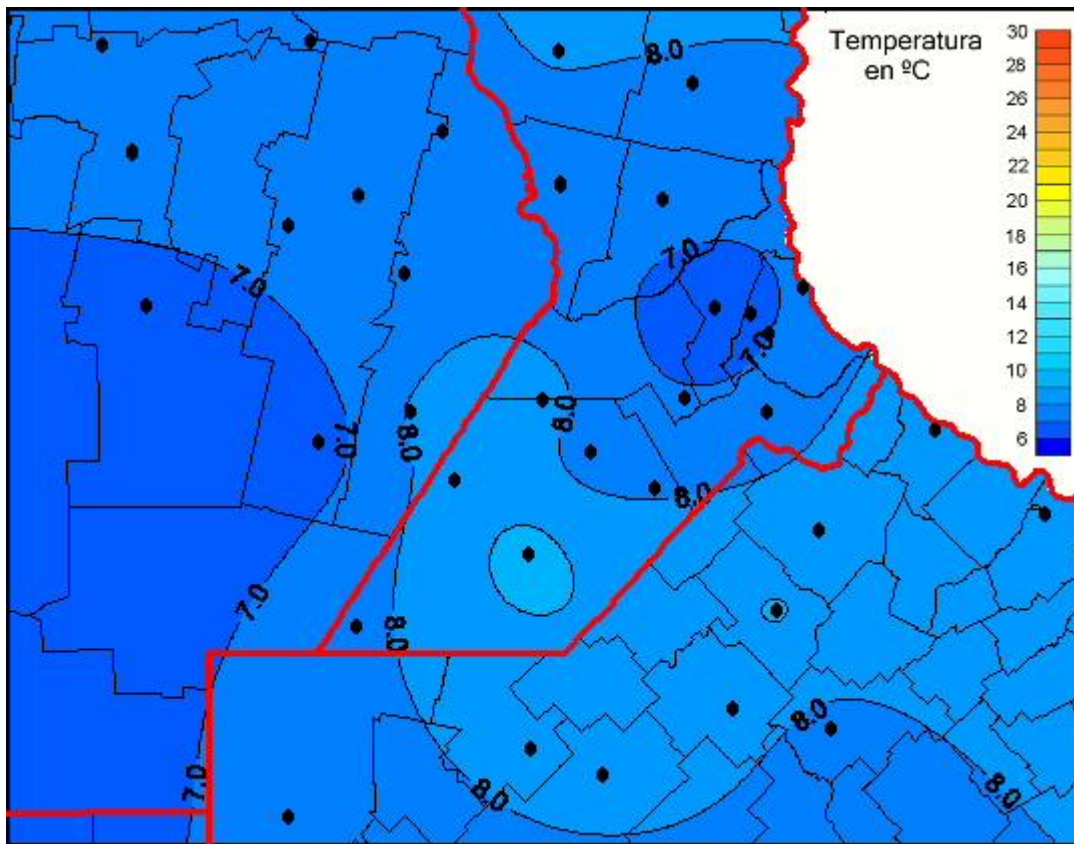

Temperaturas Medias

Mapa de temperaturas medias de las las últimas 24 horas.
(Desde las 8:00AM hasta las 8:00AM). Se actualiza a las 10:00hs.