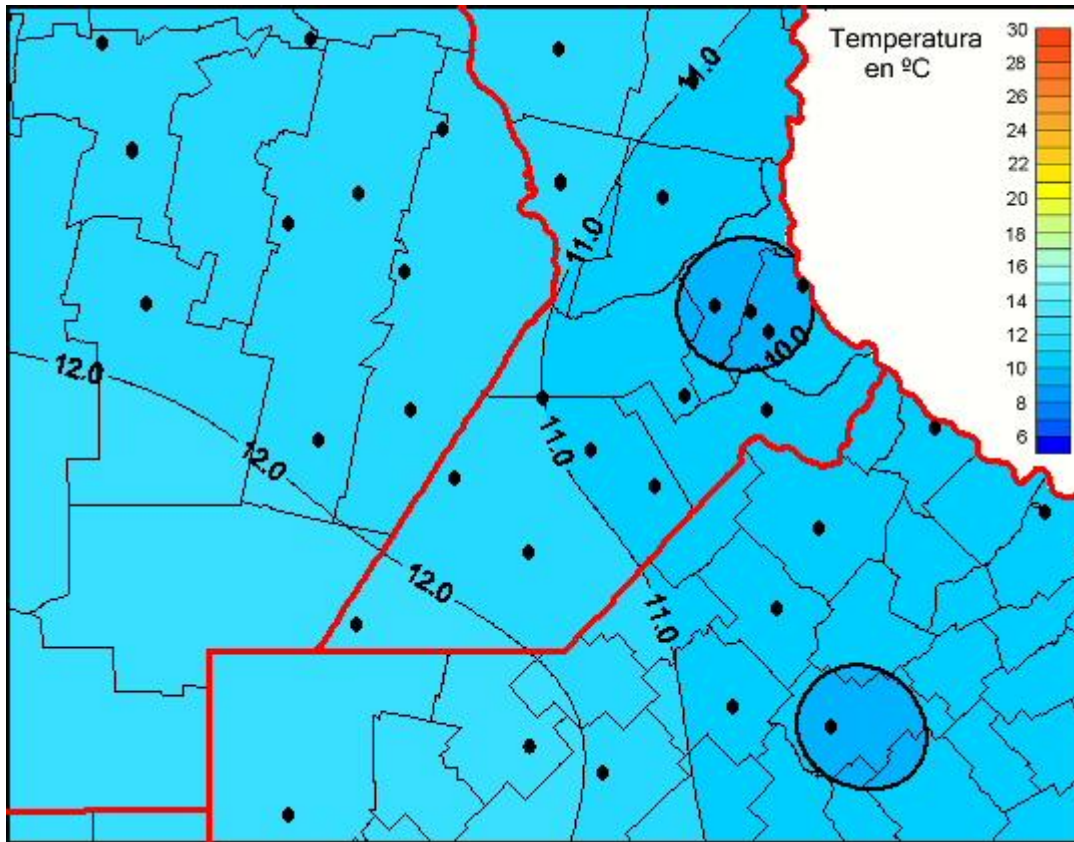

Temperaturas Medias

Mapa de temperaturas medias de las las últimas 24 horas.
(Desde las 8:00AM hasta las 8:00AM). Se actualiza a las 10:00hs.