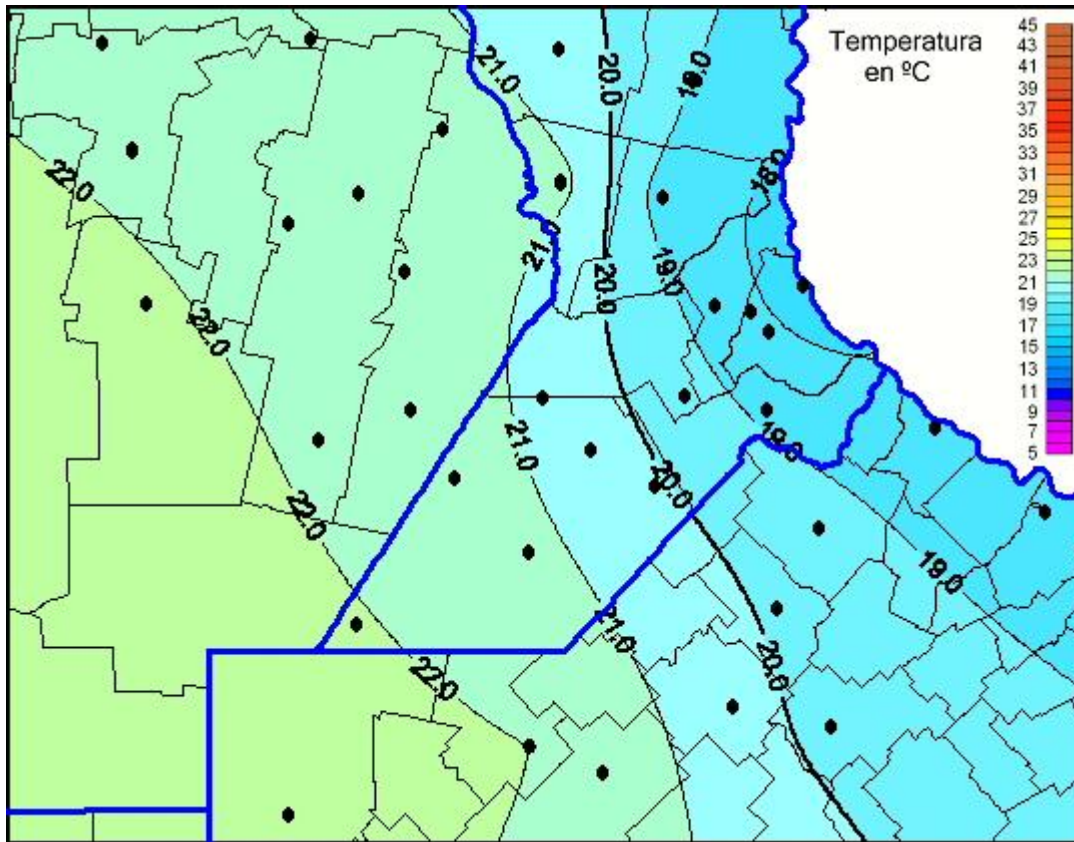

Temperaturas Máximas

Mapa de temperaturas máximas de las últimas 24 horas.
(Desde las 8:00AM hasta las 8:00AM). Se actualiza a las 10:00hs.