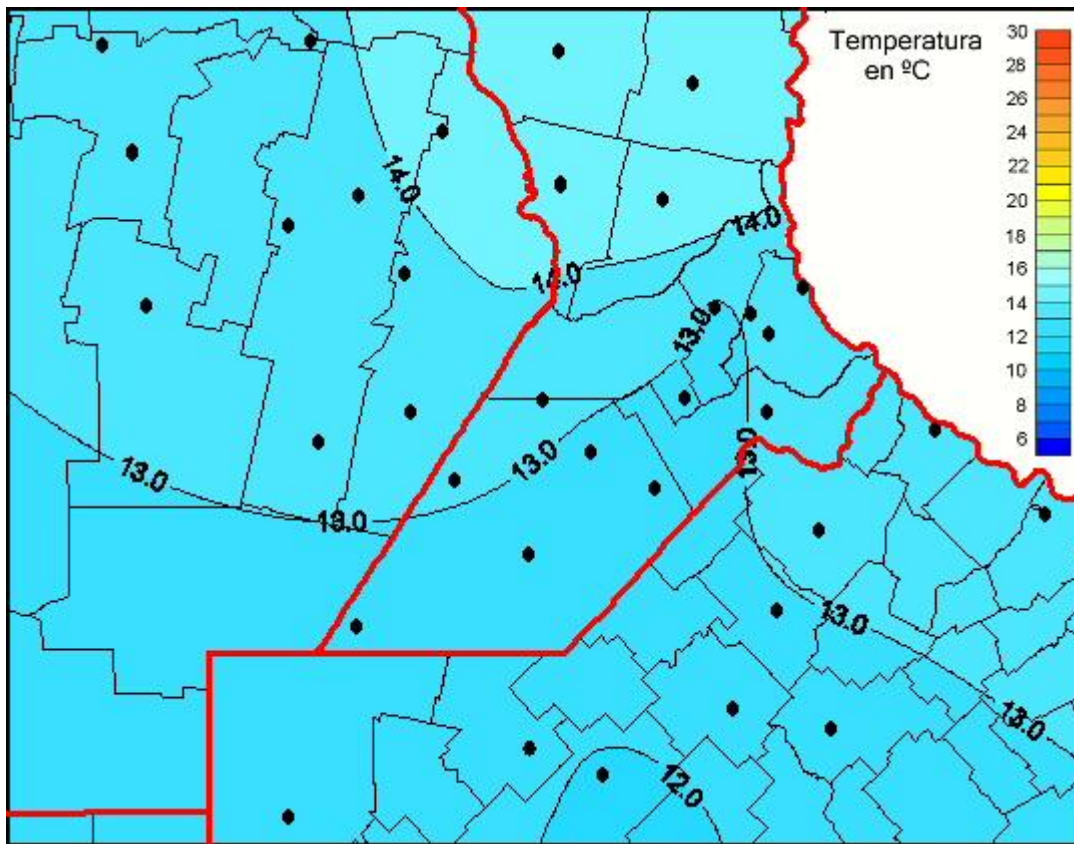

Temperaturas Medias

Mapa de temperaturas medias de las las últimas 24 horas.
(Desde las 8:00AM hasta las 8:00AM). Se actualiza a las 10:00hs.