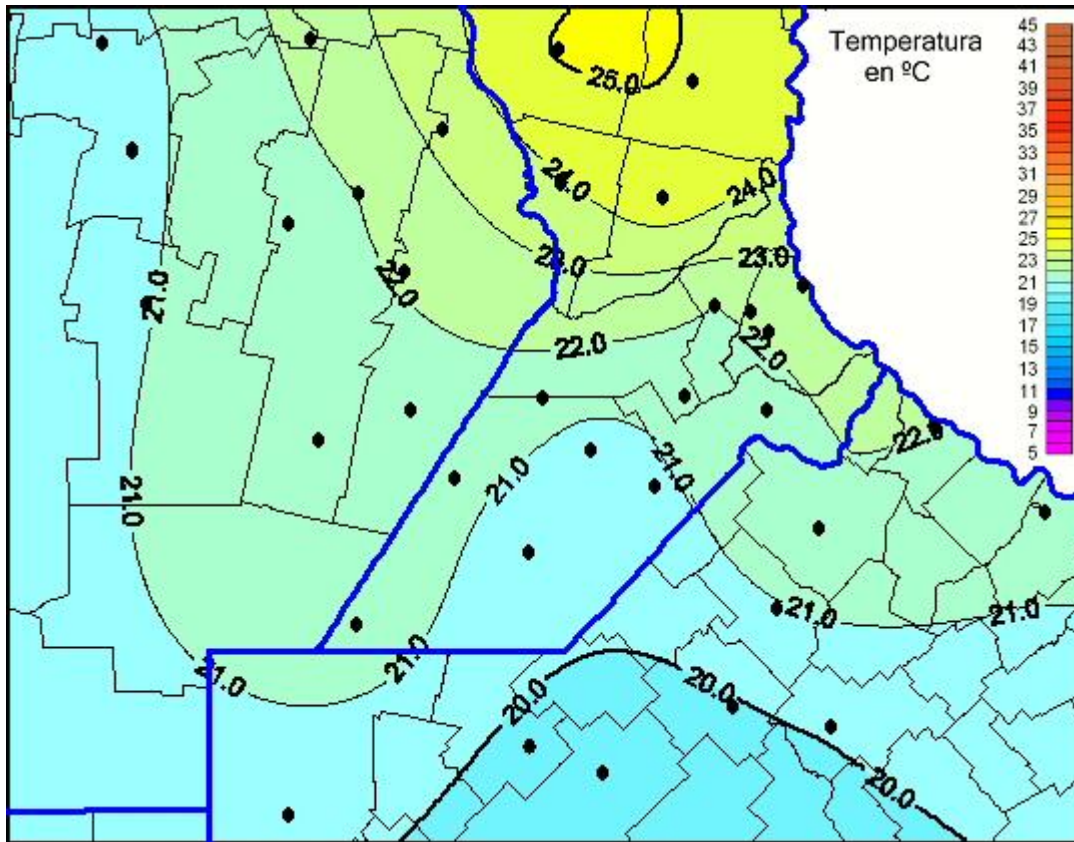

Temperaturas Máximas

Mapa de temperaturas máximas de las últimas 24 horas.
(Desde las 8:00AM hasta las 8:00AM). Se actualiza a las 10:00hs.