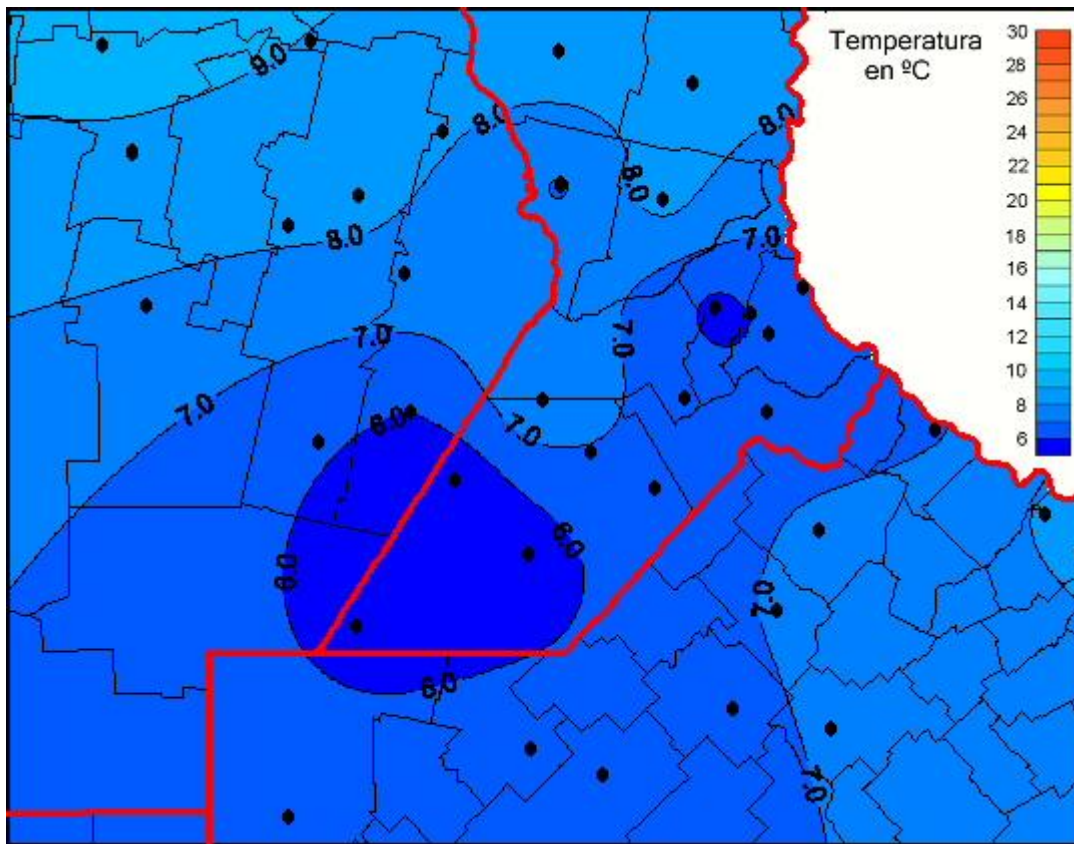

# Temperaturas Medias

Mapa de temperaturas medias de las las últimas 24 horas.  
(Desde las 8:00AM hasta las 8:00AM). Se actualiza a las 10:00hs.