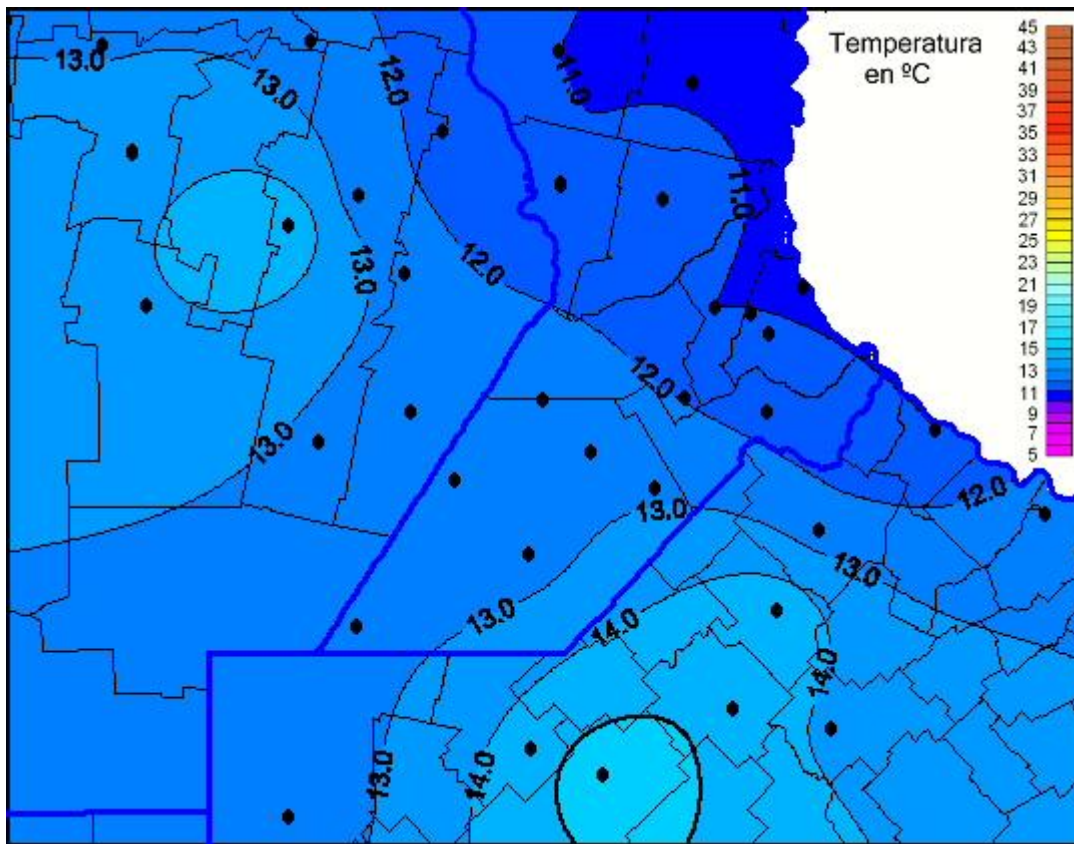

Temperaturas Máximas

Mapa de temperaturas máximas de las últimas 24 horas.
(Desde las 8:00AM hasta las 8:00AM). Se actualiza a las 10:00hs.