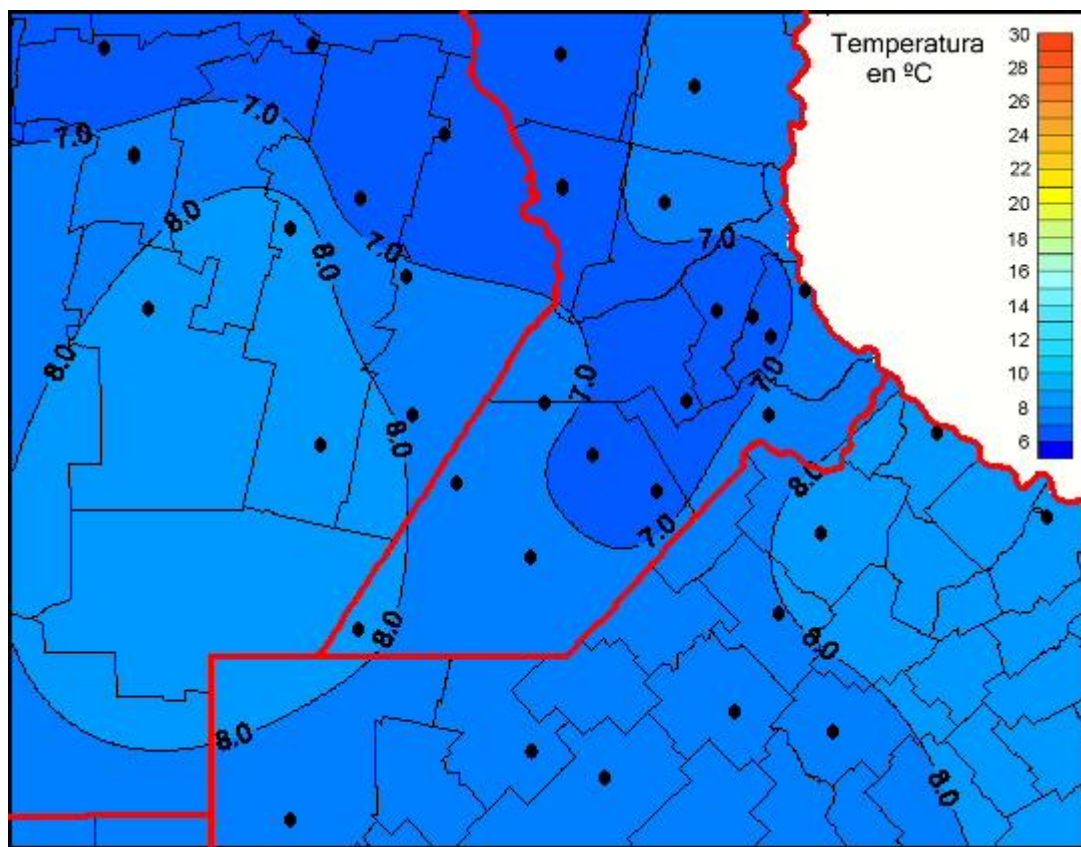

Temperaturas Medias

Mapa de temperaturas medias de las las últimas 72 horas.
(Desde las 8:00AM hasta las 8:00AM). Se actualiza a las 10:00hs.