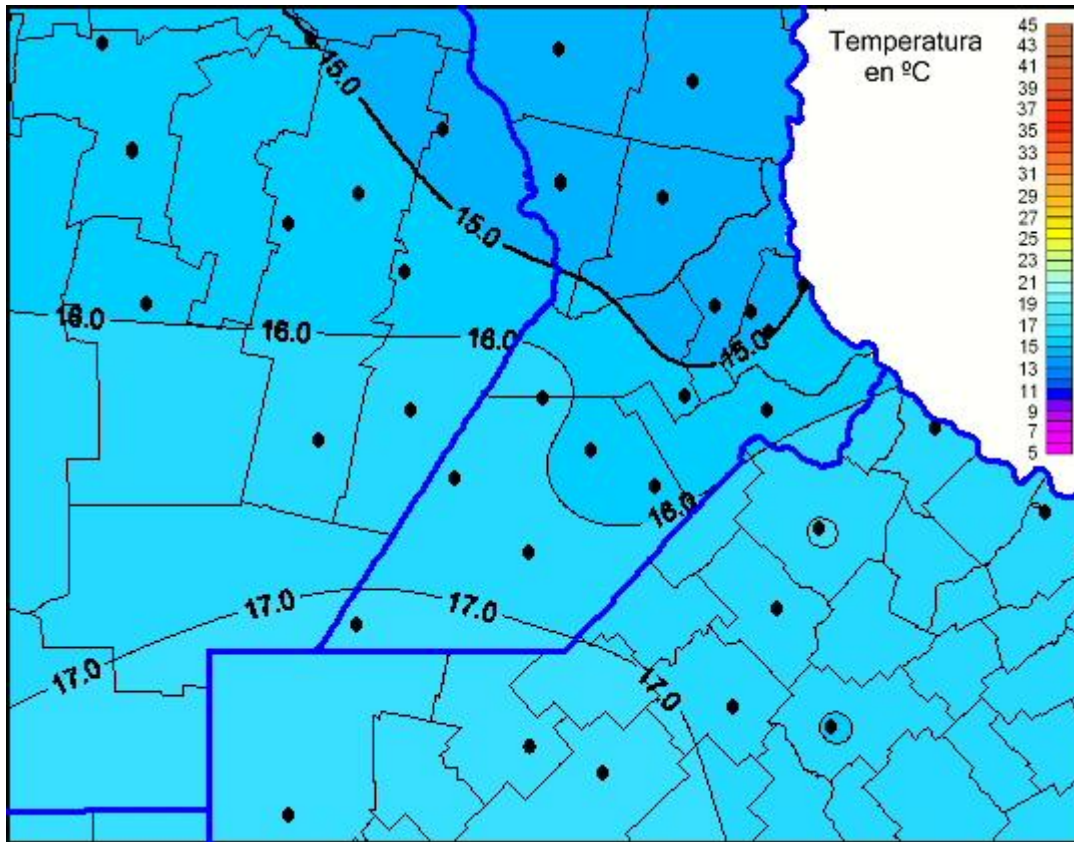

Temperaturas Máximas

Mapa de temperaturas máximas de las últimas 72 horas.
(Desde las 8:00AM hasta las 8:00AM). Se actualiza a las 10:00hs.