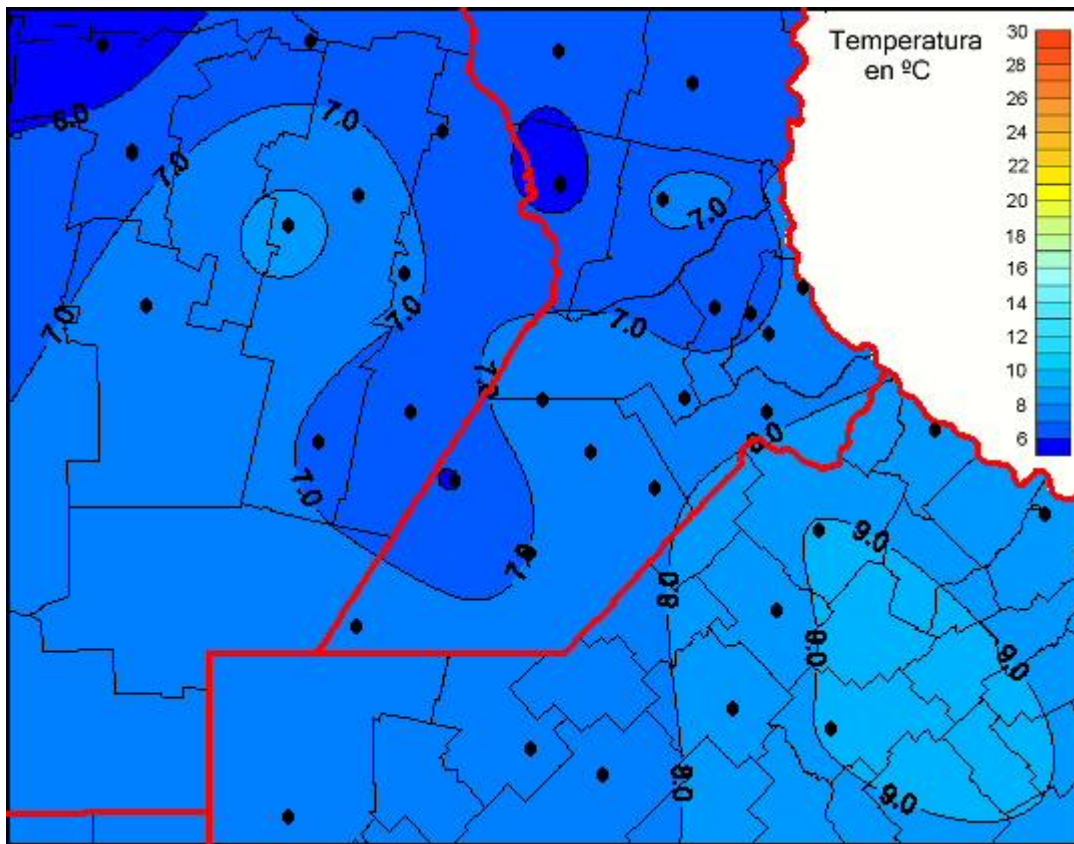

# Temperaturas Medias

Mapa de temperaturas medias de las las últimas 24 horas.  
(Desde las 8:00AM hasta las 8:00AM). Se actualiza a las 10:00hs.