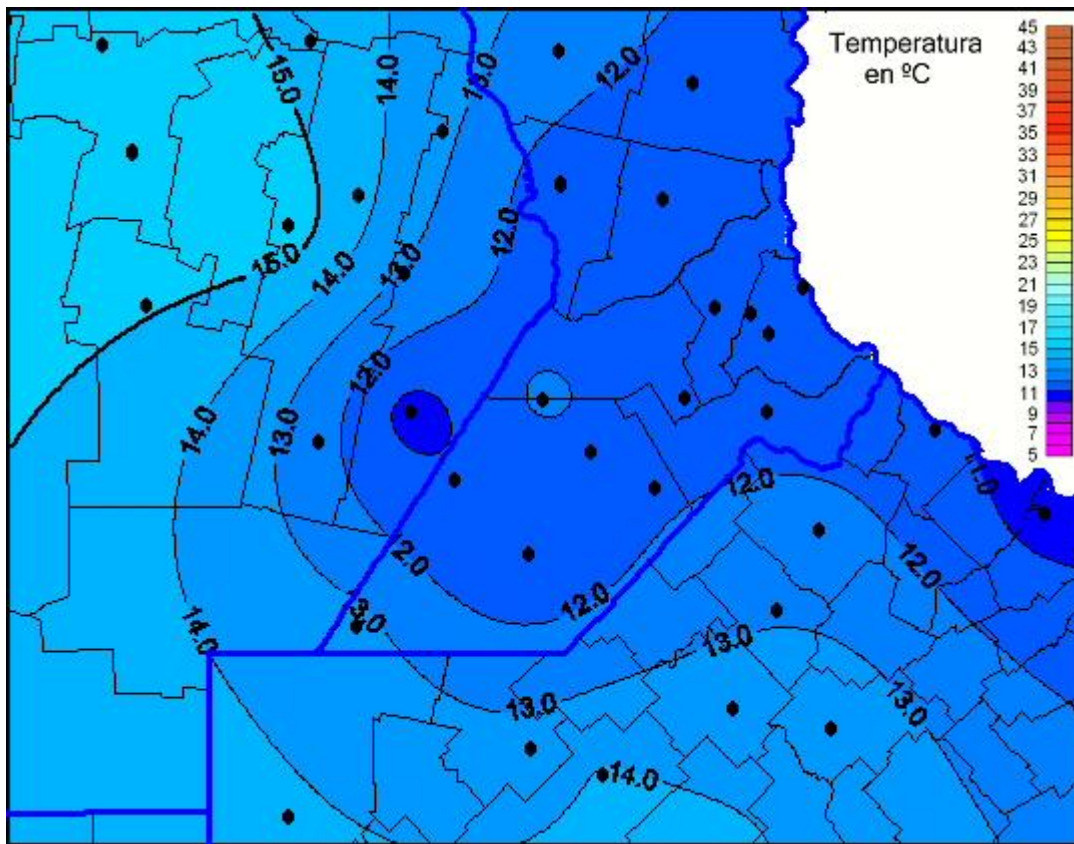

Temperaturas Máximas

Mapa de temperaturas máximas de las últimas 24 horas.
(Desde las 8:00AM hasta las 8:00AM). Se actualiza a las 10:00hs.