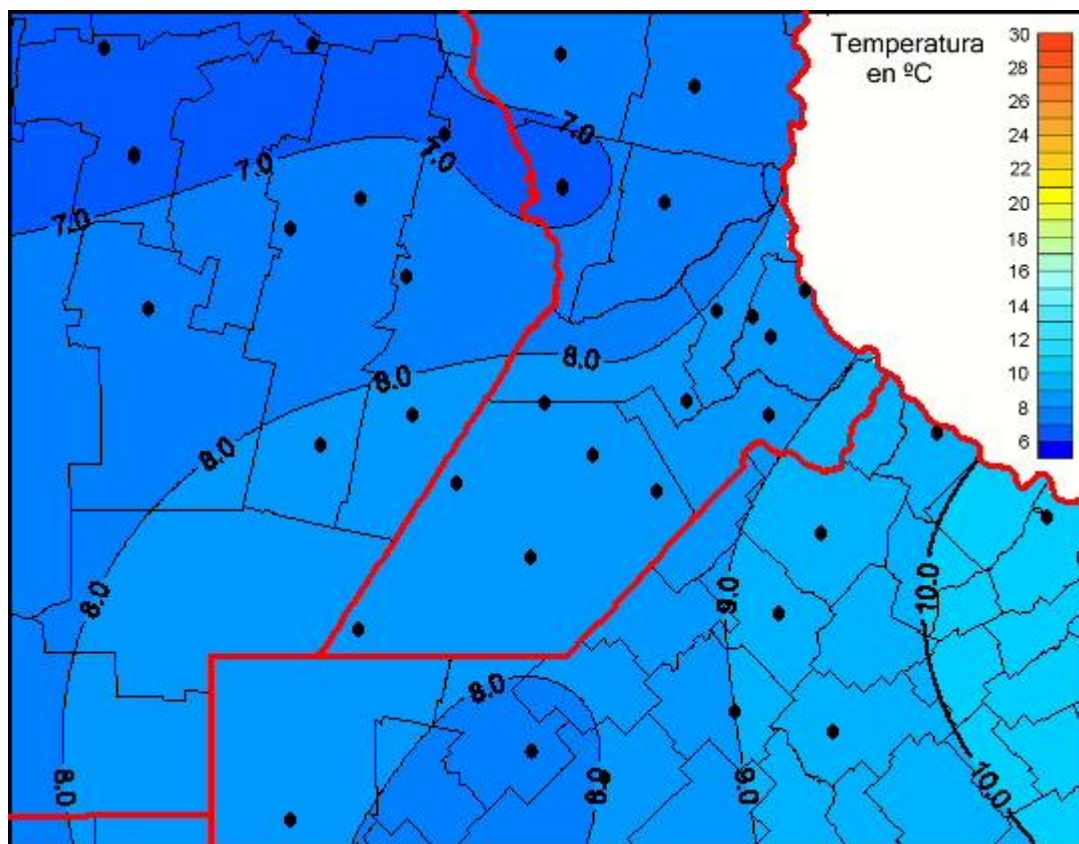

Temperaturas Medias

Mapa de temperaturas medias de las las últimas 24 horas.
(Desde las 8:00AM hasta las 8:00AM). Se actualiza a las 10:00hs.