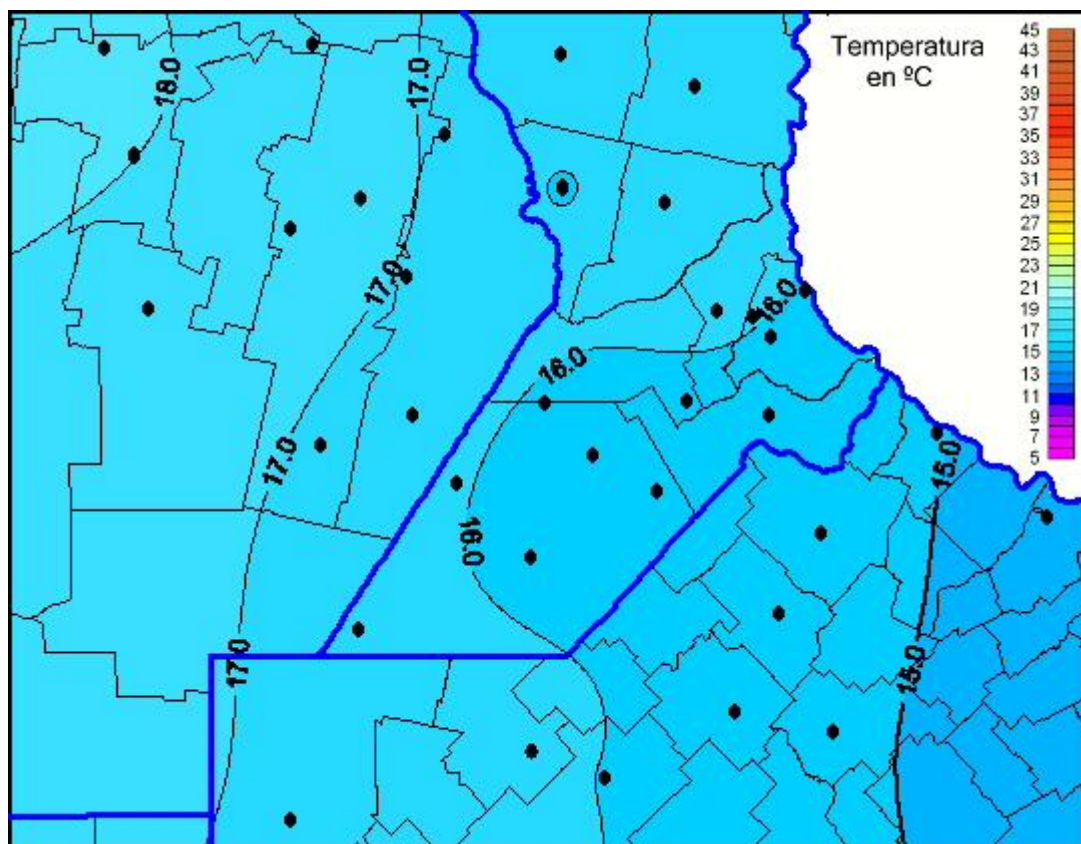

Temperaturas Máximas

Mapa de temperaturas máximas de las últimas 24 horas.
(Desde las 8:00AM hasta las 8:00AM). Se actualiza a las 10:00hs.

BOLSA
DE COMERCIO
DE ROSARIO

www.facebook.com/BCROficial

twitter.com/bcrprensa