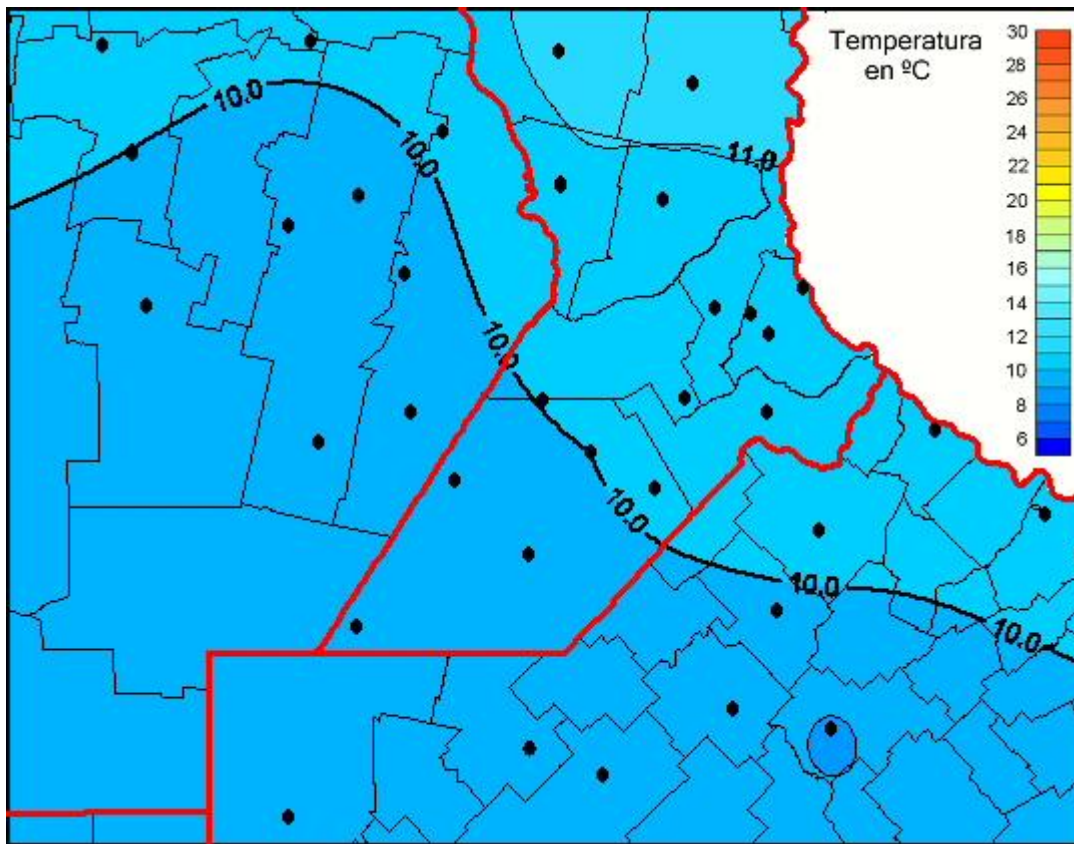

Temperaturas Medias

Mapa de temperaturas medias de las las últimas 24 horas.
(Desde las 8:00AM hasta las 8:00AM). Se actualiza a las 10:00hs.