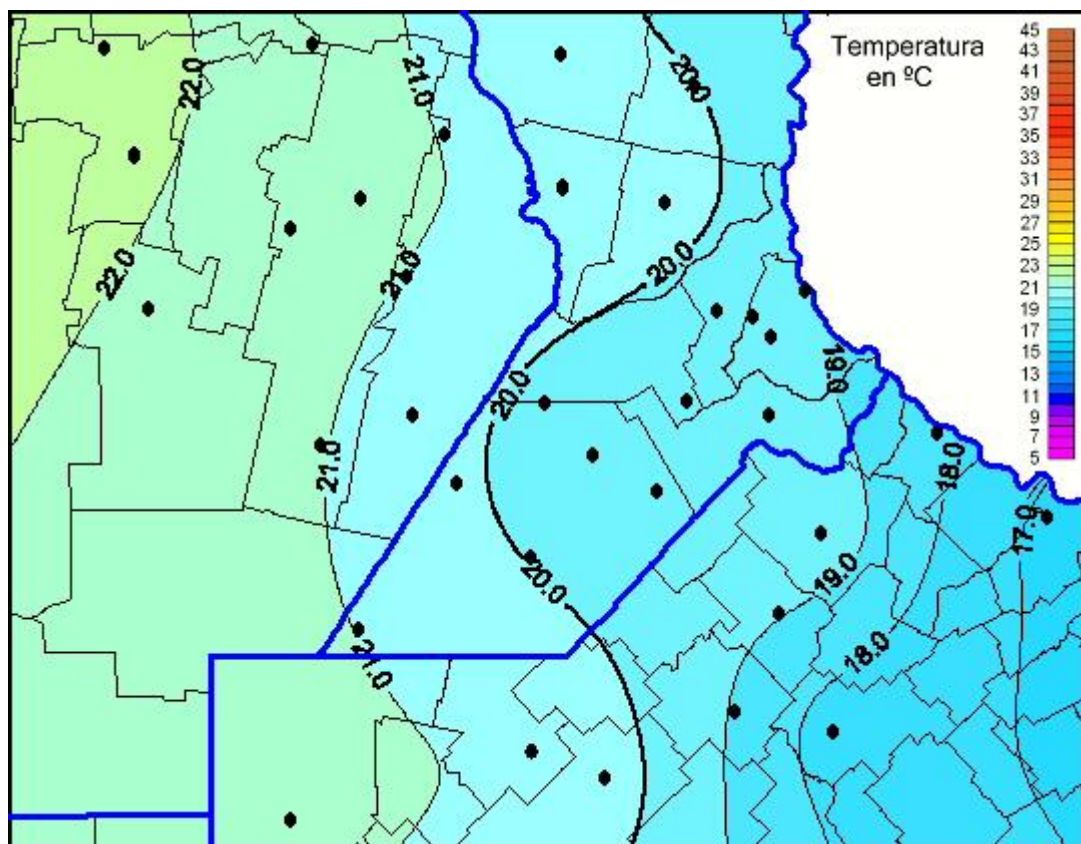

## Temperaturas Máximas

Mapa de temperaturas máximas de las las últimas 24 horas.  
(Desde las 8:00AM hasta las 8:00AM). Se actualiza a las 10:00hs.