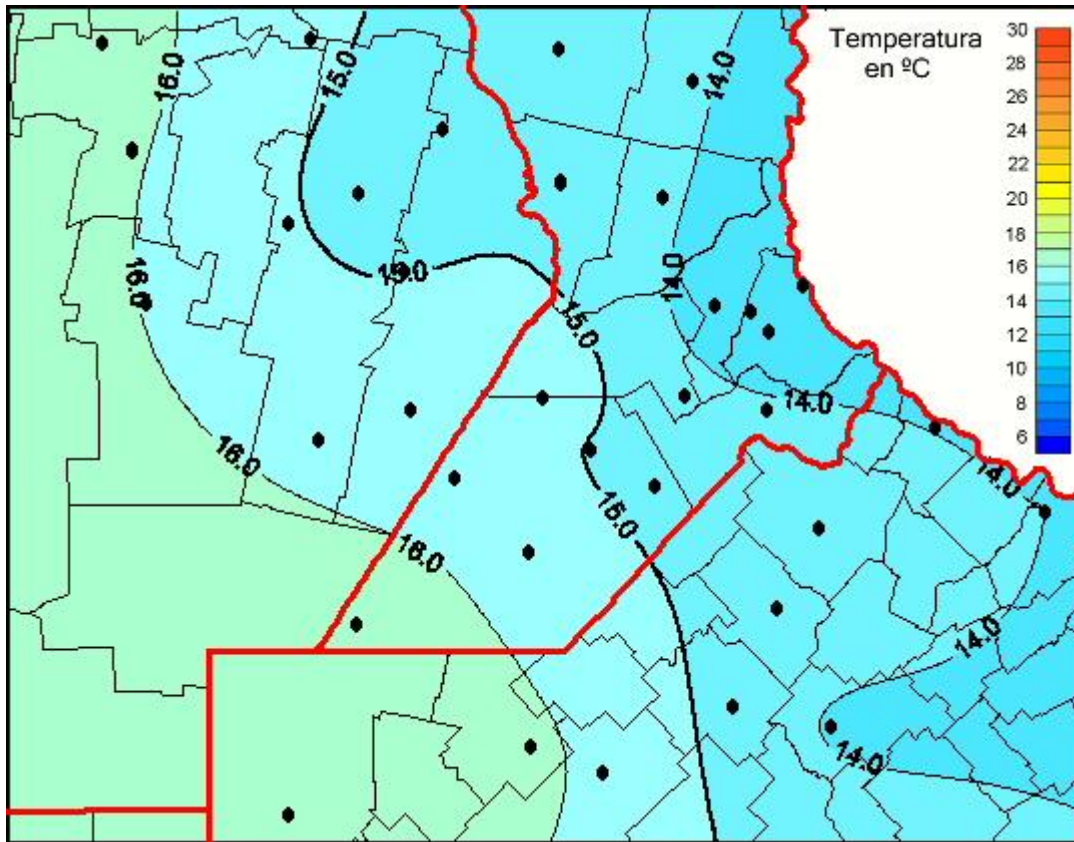

# Temperaturas Medias

Mapa de temperaturas medias de las las últimas 24 horas.  
(Desde las 8:00AM hasta las 8:00AM). Se actualiza a las 10:00hs.