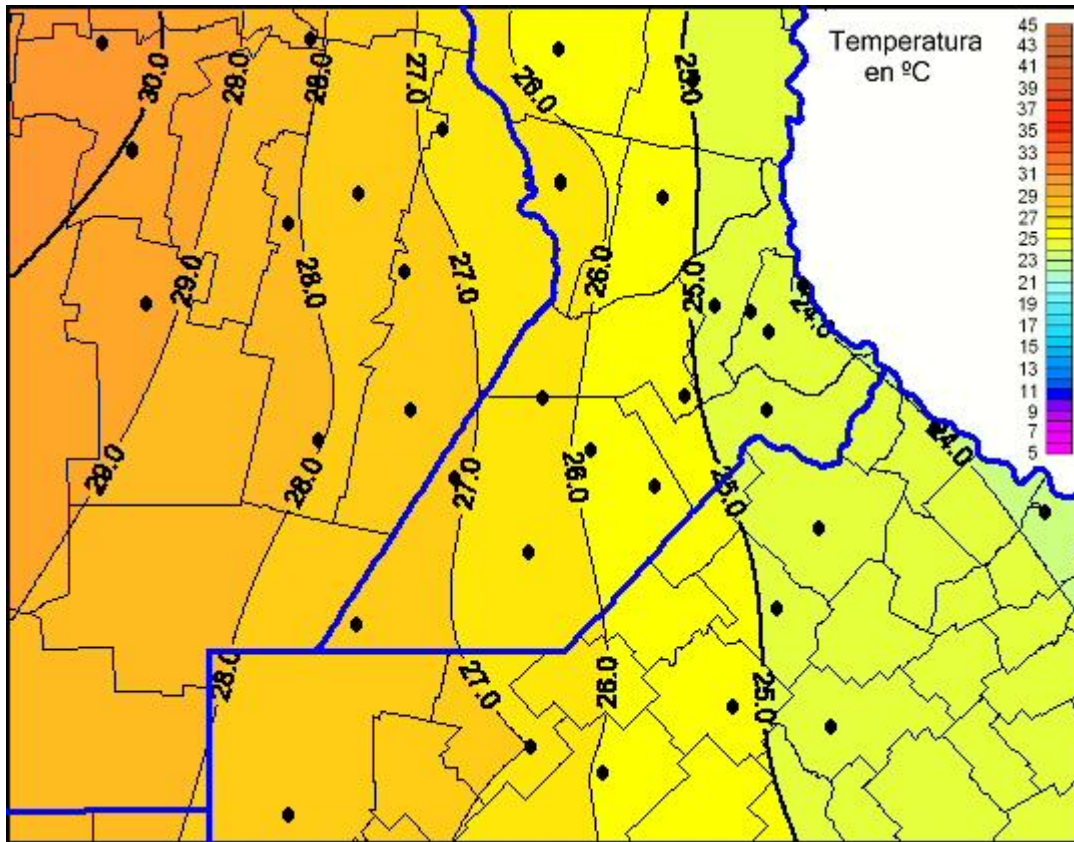

# Temperaturas Máximas

Mapa de temperaturas máximas de las las últimas 24 horas.  
(Desde las 8:00AM hasta las 8:00AM). Se actualiza a las 10:00hs.