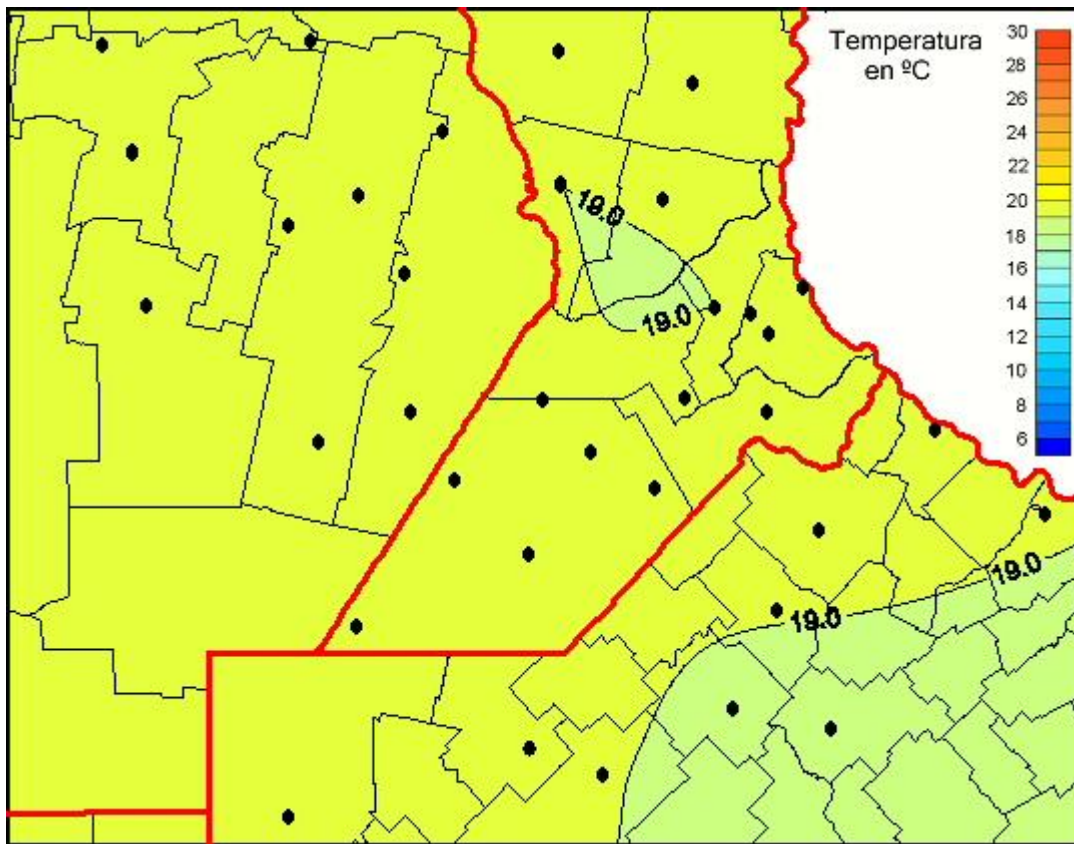

# Temperaturas Medias

Mapa de temperaturas medias de las últimas 72 horas.  
(Desde las 8:00AM hasta las 8:00AM). Se actualiza a las 10:00hs.