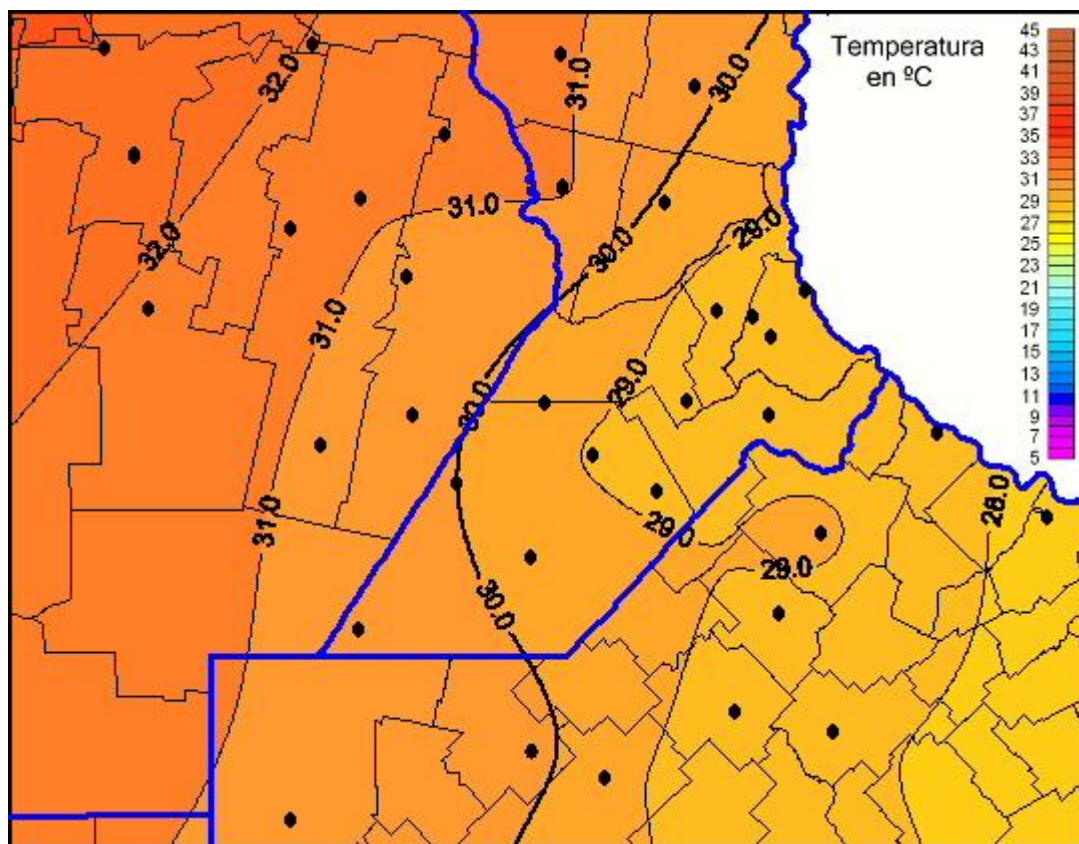

Temperaturas Máximas

Mapa de temperaturas máximas de las últimas 72 horas.
(Desde las 8:00AM hasta las 8:00AM). Se actualiza a las 10:00hs.