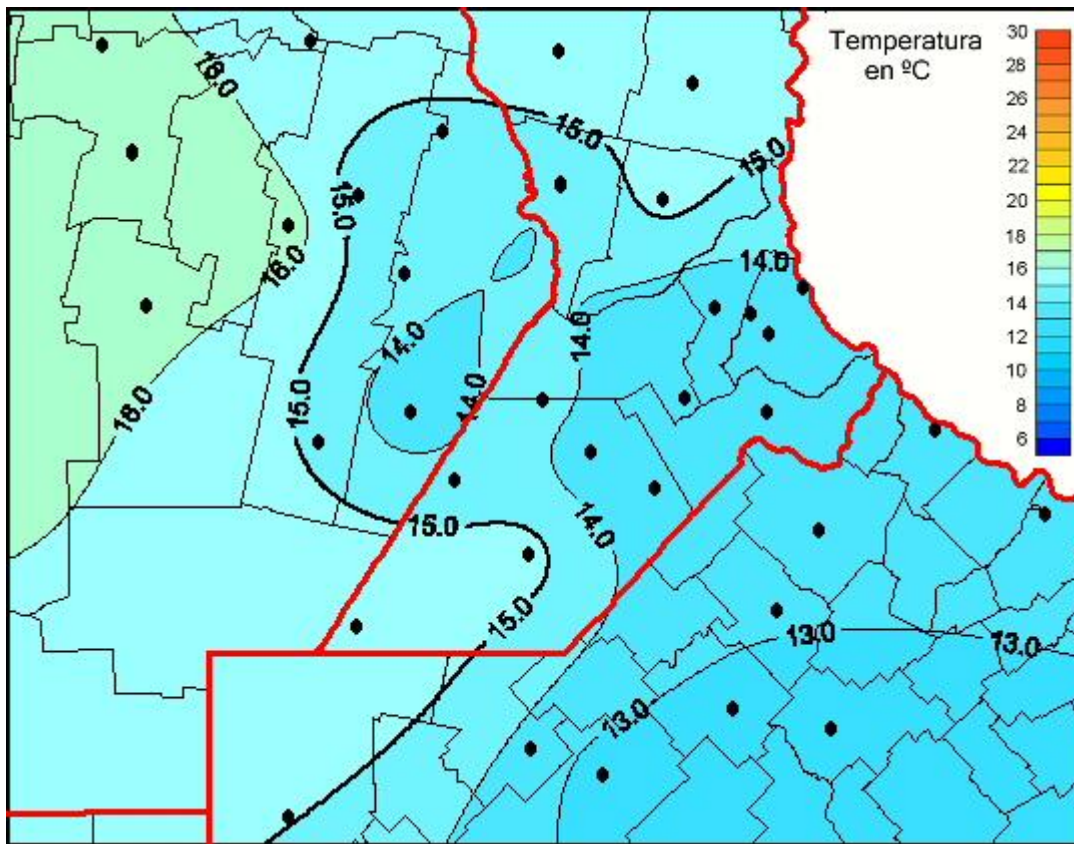

## Temperaturas Medias

Mapa de temperaturas medias de las últimas 24 horas.  
(Desde las 8:00AM hasta las 8:00AM). Se actualiza a las 10:00hs.